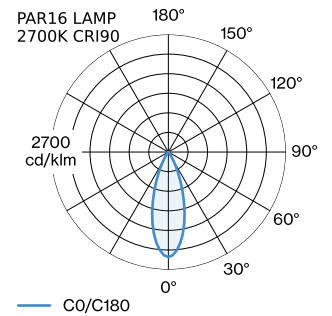

**LED**

lampe PAR16  
 prise GU10  
 max. per socket 12.0 W  
 CRI ≥ 90

**ELECTRIQUE**

100 - 240 V  
 Classe 1

**PHYSIQUE**

diamètre 67 mm  
 hauteur 300 mm  
 0.68 kg  
 cable length incl. 2.5 m  
 suspension mm  
 Adaptateur 70 mm  
 adaptateur de rail triphasé incl.

**DISTRIBUTION DE LA LUMIÈRE**