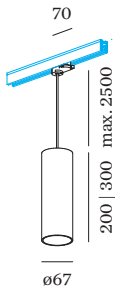

Luminaire suspendu cylindrique en aluminium moulé sous pression adaptateur de rail triphasé incl. ; surface en Doré ; peinture humide ; brossé ; adaptateur de rail en polycarbonate et câble en noir de sécurité ; culot GU10 ; type de lampe PAR16 ; max. 12W ; 100 - 240 V ; indice de protection IP20 ; Classe 1 ; sources lumineuses non incluses ; avec suspension de câble réglable max. 2500 mm ;