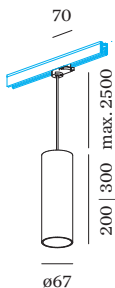

PROJET _____

MODÈLE _____

NOTES _____

QUANTITÉ _____

DATE _____

Luminaire suspendu cylindrique en aluminium moulé sous pression adaptateur de rail triphasé incl. ; surface en Cuivre ; peinture humide ; brossé ; adaptateur de rail en polycarbonate et câble en noir de sécurité ; culot GU10 ; type de lampe PAR16 ; max. 12W ; 100 - 240 V ; indice de protection IP20 ; Classe 1 ; sources lumineuses non incluses ; avec suspension de câble réglable max. 2500 mm ;

ELECTRIQUE

100 - 240 V _____
 Classe 1 _____

PHYSIQUE

diamètre 67 mm _____
 hauteur 300 mm _____
 0.68 kg _____
 cable length incl. 2.5 m _____
 suspension mm _____
 Adaptateur 70 mm _____
 adaptateur de rail triphasé incl. _____

LAMPES MESURÉES

PAR16 LAMP 2700K CRI90 _____
 450 lm _____
 6.5 W _____

PAR16 LAMPE 3000K CRI90 _____
 465 lm _____
 6.5 W _____

DISTRIBUTION DE LA LUMIÈRE

ACCESSOIRES DE RAIL

Outil de découpe

Modèle

rail triphasé et rail 48V

32·32·38

Référence article

90014216

rail triphasé | gauche/droite

Noir

32·32·38

90014217

Alimentation en bout | gauche