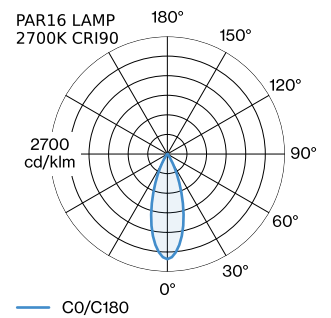

ELECTRIQUE

100 - 240 V _____
 Classe 1 _____

PHYSIQUE

diamètre 67 mm _____
 hauteur 300 mm _____
 0.68 kg _____
 cable length incl. 2.5 m _____
 suspension mm _____
 Adaptateur 70 mm _____
 adaptateur de rail triphasé incl. _____

LAMPES MESURÉES

PAR16 LAMP 2700K CRI90 _____
 450 lm _____
 6.5 W _____

PAR16 LAMPE 3000K CRI90 _____
 465 lm _____
 6.5 W _____

DISTRIBUTION DE LA LUMIÈRE

ACCESSOIRES DE RAIL

Outil de découpe

Modèle

rail triphasé et rail 48V