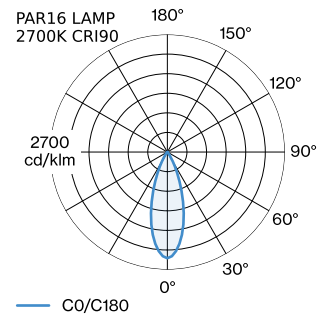

PROJET

MODÈLE

NOTES

QUANTITÉ

DATE

Luminaire suspendu cylindrique en aluminium moulé sous pression adaptateur de rail triphasé incl. ; surface en Blanc mat ; revêtement par poudre ; structure de surface mate ; RAL 9003 ; adaptateur de rail en polycarbonate et câble en blanc pur ; culot GU10 ; type de lampe PAR16 ; max. 12W ; 100 - 240 V ; indice de protection IP20 ; Classe 1 ; sources lumineuses non incluses ; avec suspension de câble réglable max. 2500 mm ;

GÉNÉRAL

Plafond
 Rail Suspendu
 Blanc mat
 RAL 9003 ^a
 IP20
 Intérieur
 CIE flux code: 94 98 100 100 98

LAMPES MESURÉES

PAR16 LAMPE 3000K CRI90
 540 lm
 6.5 W
 PAR16 LAMP 2700K CRI90
 495 lm
 6.5 W

LED

lampe PAR16
 prise GU10
 max. per socket 12.0 W
 CRI ≥ 90

ELECTRIQUE

100 - 240 V
 Classe 1

PHYSIQUE

diamètre 67 mm
 hauteur 300 mm
 0.68 kg
 cable length incl. 2.5 m
 suspension mm
 Adaptateur 70 mm
 adaptateur de rail triphasé incl.

DISTRIBUTION DE LA LUMIÈRE

^a Les couleurs peuvent varier légèrement en fonction des conditions de production.

rail triphasé | gauche/droite

Coloris

Blanc

L·L·H (MM)

32·32·38

Référence article

90014216

rail triphasé | gauche/droite