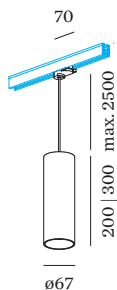

ELECTRIQUE

100 - 240 V
 Classe 1

PHYSIQUE

diamètre 67 mm
 hauteur 300 mm
 0.68 kg
 cable length incl. 2.5 m
 suspension mm
 Adaptateur 70 mm
 adaptateur de rail triphasé incl.

DISTRIBUTION DE LA LUMIÈRE

^a Les couleurs peuvent varier légèrement en fonction des conditions de production.

rail triphasé | gauche/droite

Coloris

Blanc

L·L·H (MM)

32·32·38

Référence article

90014216

rail triphasé | gauche/droite

L·L·H (MM)

148·32·38

Référence article

90014238

rail triphasé

Noir

148·32·38

90014239

Alimentation en bout | droite

Modèle

rail triphasé

Coloris

Blanc

L·L·H (MM)

148·32·38

Référence article