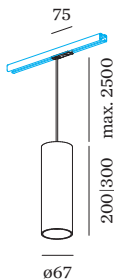

PROJET

MODÈLE

NOTES

QUANTITÉ

DATE

Luminaire suspendu cylindrique en aluminium moulé sous pression avec adaptateur de rail monophasé ; surface en Doré ; peinture humide ; brossé ; adaptateur de rail en polycarbonate et câble en noir de sécurité ; culot GU10 ; type de lampe PAR16 ; max. 12W ; 100 - 240 V ; indice de protection IP20 ; Classe 1 ; sources lumineuses non incluses ; avec suspension de câble réglable max. 2500 mm ;

GÉNÉRAL

Plafond
 Rail Suspendu
 Doré
 IP20
 Intérieur
 CIE flux code: 94 98 100 100 97

LAMPES MESURÉES

PAR16 LAMP 2700K CRI90
 450 lm
 6.5 W
 PAR16 LAMPE 3000K CRI90
 465 lm
 6.5 W

LED

lampe PAR16
 prise GU10
 max. per socket 12.0 W
 CRI ≥ 90

ELECTRIQUE

100 - 240 V
 Classe 1

PHYSIQUE

diamètre 67 mm
 hauteur 200 mm
 0.54 kg
 cable length incl. 2.5 m
 suspension mm
 Adaptateur 70 mm
 avec adaptateur de rail monophasé

DISTRIBUTION DE LA LUMIÈRE

ACCESSOIRES DE MONTAGE

Connecteur L

Modèle	Coloris	L·L·H (MM)	Référence article
rail monophasé gauche	Blanc	88-55-20	90014024
rail monophasé gauche	Noir	88-55-20	90014025
rail monophasé droite	Blanc	88-55-20	90014026
rail monophasé droite	Noir	88-55-20	90014027