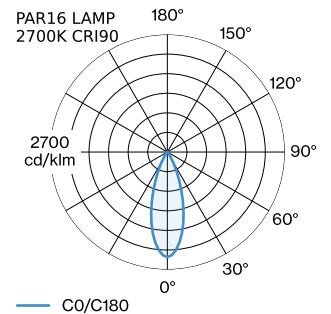

PROJET

MODÈLE

NOTES

QUANTITÉ

DATE

Luminaire suspendu cylindrique en aluminium moulé sous pression avec adaptateur de rail monophasé ; surface en Doré ; peinture humide ; brossé ; adaptateur de rail en polycarbonate et câble en noir de sécurité ; culot GU10 ; type de lampe PAR16 ; max. 12W ; 100 - 240 V ; indice de protection IP20 ; Classe 1 ; sources lumineuses non incluses ; avec suspension de câble réglable max. 2500 mm ;

GÉNÉRAL

Plafond
 Rail Suspendu
 Doré
 IP20
 Intérieur
 CIE flux code: 94 98 100 100 97

LAMPES MESURÉES

PAR16 LAMP 2700K CRI90
 450 lm
 6.5 W
 PAR16 LAMPE 3000K CRI90
 465 lm
 6.5 W

LED

lampe PAR16
 prise GU10
 max. per socket 12.0 W
 CRI ≥ 90

ELECTRIQUE

100 - 240 V
 Classe 1

PHYSIQUE

diamètre 67 mm
 hauteur 200 mm
 0.54 kg
 cable length incl. 2.5 m
 suspension mm
 Adaptateur 70 mm
 avec adaptateur de rail monophasé

DISTRIBUTION DE LA LUMIÈRE

ACCESSOIRES DE MONTAGE

Angle ajustable

Modèle	Coloris	L·L·H (MM)	Référence article
rail monophasé	Noir	81-81-20	90014041
rail monophasé	Blanc	81-81-20	90014042

Connecteur X

Modèle	Coloris	L·L·H (MM)	Référence article
rail monophasé	Blanc	145-145-20	90014049
rail monophasé	Noir	145-145-20	90014050