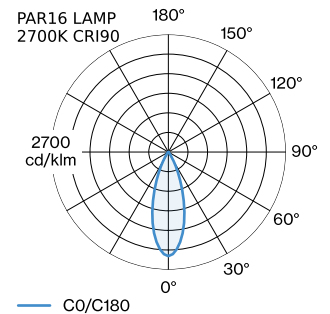

PROJET

MODÈLE

NOTES

QUANTITÉ

DATE

Luminaire suspendu cylindrique en aluminium moulé sous pression avec adaptateur de rail monophasé ; surface en Noir mat ; revêtement par poudre ; structure de surface mate ; RAL 9005 ; adaptateur de rail en polycarbonate et câble en noir de sécurité ; culot GU10 ; type de lampe PAR16 ; max. 12W ; 100 - 240 V ; indice de protection IP20 ; Classe 1 ; sources lumineuses non incluses ; avec suspension de câble réglable max. 2500 mm ;

GÉNÉRAL

Plafond
 Rail Suspendu
 Noir mat
 RAL 9005 ^a
 IP20
 Intérieur
 CIE flux code: 94 98 100 100 96

LAMPES MESURÉES

PAR16 LAMPE 3000K CRI90
 465 lm
 6.5 W
 PAR16 LAMP 2700K CRI90
 445 lm
 6.5 W

LED

lampe PAR16
 prise GU10
 max. per socket 12.0 W
 CRI ≥ 90

ELECTRIQUE

100 - 240 V
 Classe 1

PHYSIQUE

diamètre 67 mm
 hauteur 300 mm
 0.68 kg
 cable length incl. 2.5 m
 suspension mm
 Adaptateur 70 mm
 avec adaptateur de rail monophasé

DISTRIBUTION DE LA LUMIÈRE

^a Les couleurs peuvent varier légèrement en fonction des conditions de production.