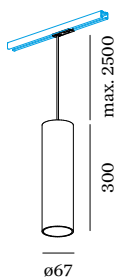

PROJET

MODÈLE

NOTES

QUANTITÉ

DATE

Luminaire suspendu cylindrique en aluminium moulé sous pression avec adaptateur de rail monophasé ; surface en Noir mat ; revêtement par poudre ; structure de surface mate ; RAL 9005 ; adaptateur de rail en polycarbonate et câble en noir de sécurité ; culot GU10 ; type de lampe PAR16 ; max. 12W ; 100 - 240 V ; indice de protection IP20 ; Classe 1 ; sources lumineuses non incluses ; avec suspension de câble réglable max. 2500 mm ;

GÉNÉRAL

Plafond
 Rail Suspendu
 Noir mat
 RAL 9005 ^a
 IP20
 Intérieur
 CIE flux code: 94 98 100 100 96

LAMPES MESURÉES

PAR16 LAMPE 3000K CRI90
 465 lm
 6.5 W
 PAR16 LAMP 2700K CRI90
 445 lm
 6.5 W

LED

lampe PAR16
 prise GU10
 max. per socket 12.0 W
 CRI ≥ 90

ELECTRIQUE

100 - 240 V
 Classe 1

PHYSIQUE

diamètre 67 mm
 hauteur 300 mm
 0.68 kg
 cable length incl. 2.5 m
 suspension mm
 Adaptateur 70 mm
 avec adaptateur de rail monophasé

DISTRIBUTION DE LA LUMIÈRE

^a Les couleurs peuvent varier légèrement en fonction des conditions de production.

Connecteur L

Modèle	Coloris	L·L·H (MM)	Référence article
rail monophasé gauche	Blanc	88-55-20	90014024
rail monophasé gauche	Noir	88-55-20	90014025
rail monophasé droite	Blanc	88-55-20	90014026
rail monophasé droite	Noir	88-55-20	90014027