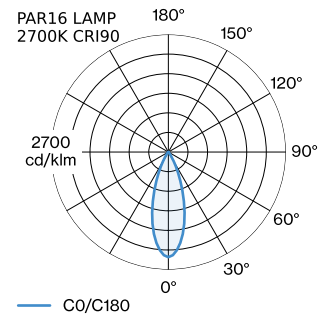

**LED**

lampe PAR16  
 prise GU10  
 max. per socket 12.0 W  
 CRI ≥ 90

**ELECTRIQUE**

100 - 240 V  
 Classe 1

**PHYSIQUE**

diamètre 67 mm  
 hauteur 300 mm  
 0.68 kg  
 cable length incl. 2.5 m  
 suspension mm  
 Adaptateur 70 mm  
 avec adaptateur de rail monophasé

**DISTRIBUTION DE LA LUMIÈRE**