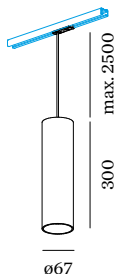

**DATE**

---

Luminaire suspendu cylindrique en aluminium moulé sous pression avec adaptateur de rail monophasé ; surface en Doré ; peinture humide ; brossé ; adaptateur de rail en polycarbonate et câble en noir de sécurité ; culot GU10 ; type de lampe PAR16 ; max. 12W ; 100 - 240 V ; indice de protection IP20 ; Classe 1 ; sources lumineuses non incluses ; avec suspension de câble réglable max. 2500 mm ;

**LED**

lampe PAR16  
 prise GU10  
 max. per socket 12.0 W  
 CRI ≥ 90

**ELECTRIQUE**

100 - 240 V  
 Classe 1

**PHYSIQUE**

diamètre 67 mm  
 hauteur 300 mm  
 0.68 kg  
 cable length incl. 2.5 m  
 suspension mm  
 Adaptateur 70 mm  
 avec adaptateur de rail monophasé