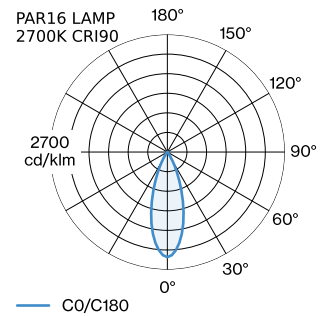

PROJET

MODÈLE

NOTES

QUANTITÉ

DATE

Luminaire suspendu cylindrique en aluminium moulé sous pression avec adaptateur de rail monophasé ; surface en Cuivre ; peinture humide ; brossé ; adaptateur de rail en polycarbonate et câble en noir de sécurité ; culot GU10 ; type de lampe PAR16 ; max. 12W ; 100 - 240 V ; indice de protection IP20 ; Classe 1 ; sources lumineuses non incluses ; avec suspension de câble réglable max. 2500 mm ;

GÉNÉRAL

Plafond
 Rail Suspendu
 Cuivre
 IP20
 Intérieur
 CIE flux code: 94 98 100 100 97

LAMPES MESURÉES

PAR16 LAMPE 3000K CRI90
 465 lm
 6.5 W

PAR16 LAMP 2700K CRI90
 450 lm
 6.5 W

LED

lampe PAR16
 prise GU10
 max. per socket 12.0 W
 CRI ≥ 90

ELECTRIQUE

100 - 240 V
 Classe 1

PHYSIQUE

diamètre 67 mm
 hauteur 300 mm
 0.68 kg
 câble length incl. 2.5 m
 suspension mm
 Adaptateur 70 mm
 avec adaptateur de rail monophasé

DISTRIBUTION DE LA LUMIÈRE

ACCESSOIRES DE MONTAGE
Angle ajustable