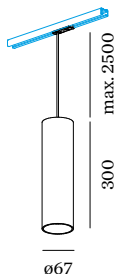

PROJET

MODÈLE

NOTES

QUANTITÉ

DATE

Luminaire suspendu cylindrique en aluminium moulé sous pression avec adaptateur de rail monophasé ; surface en Cuivre ; peinture humide ; brossé ; adaptateur de rail en polycarbonate et câble en noir de sécurité ; culot GU10 ; type de lampe PAR16 ; max. 12W ; 100 - 240 V ; indice de protection IP20 ; Classe 1 ; sources lumineuses non incluses ; avec suspension de câble réglable max. 2500 mm ;

GÉNÉRAL

Plafond
 Rail Suspendu
 Cuivre
 IP20
 Intérieur
 CIE flux code: 94 98 100 100 97

LAMPES MESURÉES

PAR16 LAMPE 3000K CRI90
 465 lm
 6.5 W

PAR16 LAMP 2700K CRI90
 450 lm
 6.5 W

LED

lampe PAR16
 prise GU10
 max. per socket 12.0 W
 CRI ≥ 90

ELECTRIQUE

100 - 240 V
 Classe 1

PHYSIQUE

diamètre 67 mm
 hauteur 300 mm
 0.68 kg
 câble length incl. 2.5 m
 suspension mm
 Adaptateur 70 mm
 avec adaptateur de rail monophasé

DISTRIBUTION DE LA LUMIÈRE

ACCESSOIRES DE MONTAGE
Angle ajustable

Modèle	Coloris	L·L·H (MM)	Référence article
rail monophasé	Noir	81-81-20	90014041
rail monophasé	Blanc	81-81-20	90014042

Connecteur X

Modèle	Coloris	L·L·H (MM)	Référence article
rail monophasé	Blanc	145-145-20	90014049
rail monophasé	Noir	145-145-20	90014050