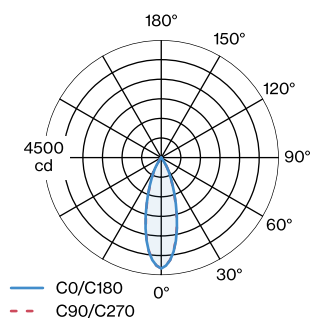

DISTRIBUTION DE LA LUMIÈRE