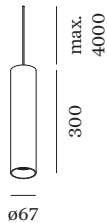

PROJET

MODÈLE

NOTES

QUANTITÉ

DATE

Luminaire suspendu cylindrique en aluminium moulé sous pression ; surface en Doré ; peinture humide ; brossé ; avec suspension de câble réglable max. 4000 mm en noir de sécurité ; culot GU10 ; type de lampe PAR16 ; max. 12W ; 100 - 240 V ; indice de protection IP20 ; Classe 1 ; sources lumineuses non incluses ; cache-piton non inclus ;

GÉNÉRAL

Plafond
 Suspendu
 Doré
 IP20
 Intérieur
 CIE flux code: 94 98 100 100 97

LAMPES MESURÉES

PAR16 LAMP 2700K CRI90
 450 lm
 6.5 W

PAR16 LAMPE 3000K CRI90
 465 lm
 6.5 W

LED

lampe PAR16
 prise GU10
 max. per socket 12.0 W
 CRI ≥ 90

ELECTRIQUE

100 - 240 V
 Classe 1

PHYSIQUE

diamètre 67 mm
 hauteur 300 mm
 0.68 kg
 cable length incl. 4.0 m
 suspension mm

DISTRIBUTION DE LA LUMIÈRE

ACCESSOIRES DE MONTAGE

Support mural et de plafond pour câbles

Coloris	Ø-H (MM)	Référence article
Blanc	16-30	90019197
Noir	16-30	90019198

Crochet

Modèle	Coloris	Ø-H (MM)	Référence article
crochet multi-suspension standard	Noir	3-83	90052024
crochet multi-suspension standard	Blanc	3-83	90052025
crochet multi-suspension en option	Noir	5-90	90052065
crochet multi-suspension en option	Blanc	5-90	90052066
pour câble d'un diamètre de 4,25 à 5,5 mm	Blanc	15-35	90052079
pour câble d'un diamètre de 4,25 à 5,5 mm	Noir	15-35	90052080