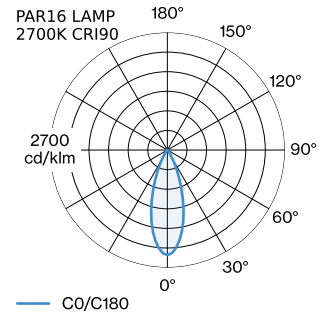

PROJET

MODÈLE

NOTES

QUANTITÉ

DATE

Luminaire suspendu cylindrique en aluminium moulé sous pression ; surface en Doré ; peinture humide ; brossé ; avec suspension de câble réglable max. 4000 mm en noir de sécurité ; culot GU10 ; type de lampe PAR16 ; max. 12W ; 100 - 240 V ; indice de protection IP20 ; Classe 1 ; sources lumineuses non incluses ; cache-piton non inclus ;

GÉNÉRAL

Plafond
 Suspendu
 Doré
 IP20
 Intérieur
 CIE flux code: 94 98 100 100 97

LAMPES MESURÉES

PAR16 LAMP 2700K CRI90
 450 lm
 6.5 W

PAR16 LAMPE 3000K CRI90
 465 lm
 6.5 W

LED

lampe PAR16
 prise GU10
 max. per socket 12.0 W
 CRI ≥ 90

ELECTRIQUE

100 - 240 V
 Classe 1

PHYSIQUE

diamètre 67 mm
 hauteur 300 mm
 0.68 kg
 cable length incl. 4.0 m
 suspension mm

DISTRIBUTION DE LA LUMIÈRE

ACCESSOIRES DE MONTAGE

Support mural et de plafond pour câbles