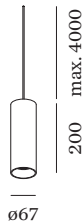

ELECTRIQUE

100 - 240 V
 Classe 1

PHYSIQUE

diamètre 67 mm
 hauteur 200 mm
 0.54 kg
 cable length incl. 4.0 m
 suspension mm

DISTRIBUTION DE LA LUMIÈRE

ACCESSOIRES DE MONTAGE

Support mural et de plafond pour câbles