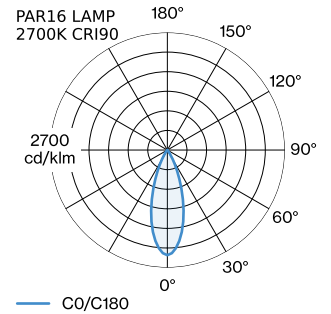

PROJET

MODÈLE

NOTES

QUANTITÉ

DATE

Luminaire suspendu cylindrique en aluminium moulé sous pression ; surface en Doré ; peinture humide ; brossé ; avec suspension de câble réglable max. 4000 mm en noir de sécurité ; culot GU10 ; type de lampe PAR16 ; max. 12W ; 100 - 240 V ; indice de protection IP20 ; Classe 1 ; sources lumineuses non incluses ; cache-piton non inclus ;

GÉNÉRAL

Plafond
 Suspendu
 Doré
 IP20
 Intérieur
 CIE flux code: 94 98 100 100 97

LAMPES MESURÉES

PAR16 LAMPE 3000K CRI90
 465 lm
 6.5 W

PAR16 LAMP 2700K CRI90
 450 lm
 6.5 W

LED

lampe PAR16
 prise GU10
 max. per socket 12.0 W
 CRI \geq 90

ELECTRIQUE

100 - 240 V
 Classe 1

PHYSIQUE

diamètre 67 mm
 hauteur 200 mm
 0.54 kg
 cable length incl. 4.0 m
 suspension mm

DISTRIBUTION DE LA LUMIÈRE

ACCESSOIRES DE MONTAGE

Support mural et de plafond pour câbles