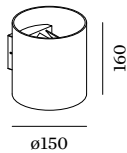

PROJET

MODÈLE

NOTES

QUANTITÉ

DATE

surface en Bronze ; peinture humide ; brossé ; distribution de lumière directe/indirecte ; PCB 3-step binning; coupure de phase dim ; couleur de lumière 3000 K ; binning initialement MacAdam ≤ 3 SDCM ; CRI ≥ 90 ; 220 - 240 V ; indice de protection IP20 ; Classe 1 ; driver inclus ; avec des volets pour un angle de diffusion réglable ;

GÉNÉRAL

Mur
 Surface
 Bronze
 IP20
 Intérieur
 total 440 lm

LED

3000 K
 CRI ≥ 90
 MacAdam initial ≤ 3 SDCM

OPTIQUE

Variable

ELECTRIQUE

phase-cut dim
 220 - 240 V
 système 6.0 W
 Classe 1

PHYSIQUE

diamètre 150 mm
 hauteur 160 mm
 0.85 kg