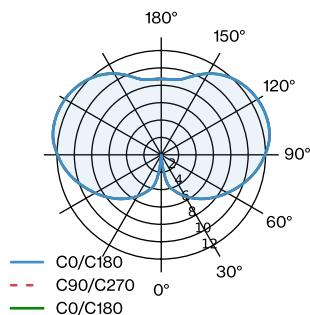

WEVER & DUCRÉ
LIGHTING

COSTA 2.0

865286SB9

DISTRIBUTION DE LA LUMIÈRE

Facteur de maintenance

Temps de fonctionnement [h]	10 000	20 000	30 000	40 000	50 000
LLMF	0.98	0.96	0.94	0.91	0.9
LSF	1	1	1	1	1

MF	LMF × RSMF × LLMF × LSF	RSMF^a	Facteur de maintenance des parois du local
MF	Facteur de maintenance	LLMF	Facteur de maintenance du flux lumineux
LMF^a	Facteur de maintenance du luminaire	LSF	Facteur de survie des lampes

^a Selon "CIE 97, Maintenance of indoor electric lighting systems", 2005, ISBN 3-900-734-34-8. Les valeurs doivent être déterminées par le planificateur.

TIGE

Pole

TYPE	Ø · H (MM)	ORDERCODE
COSTA	760 · ø350-1800	9 0 0 5 6 0 0 1

OPTIQUE

Cage 2.1

TYPE	COULEUR	ORDERCODE
COSTA 2.0	Noir	9 0 0 5 7 1 8 0
COSTA 2.0	Orangé Signalisation	9 0 0 5 7 1 8 1
COSTA 2.0	Jaune Colza	9 0 0 5 7 1 8 2
COSTA 2.0	Bleu d'eau	9 0 0 5 7 1 8 3

Rope 2.0

TYPE	COULEUR	Ø · H (MM)	ORDERCODE
COSTA 2.0	Noir	ø280 · 285	9 0 0 5 7 1 9 0
COSTA 2.0	Orangé Signalisation	ø280 · 285	9 0 0 5 7 1 9 1
COSTA 2.0	Jaune Colza	ø280 · 285	9 0 0 5 7 1 9 2
COSTA 2.0	Bleu d'eau	ø280 · 285	9 0 0 5 7 1 9 3