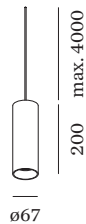

PHYSIQUE

diamètre 67 mm
 hauteur 200 mm
 0.62 kg
 cable length incl. 4.0 m
 suspension mm

^a Les couleurs peuvent varier légèrement en fonction des conditions de production.

Facteur de maintenance

Temps de fonctionnement [h]	10.000	20.000	30.000	40.000	50.000
LLMF	0	0	0	0	0
LSF	1	1	1	1	1