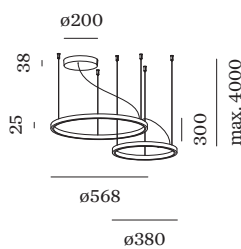

PROJET _____

MODÈLE _____

NOTES _____

QUANTITÉ _____

DATE _____

2 corps de luminaire suspendus circulaires en aluminium moulé sous pression ; avec suspension de câble réglable max. 4000 mm et cache-piton en noir de sécurité ; surface champagne ; peinture humide , lisse satiné ; couvercle en silicone ; PCB 3-step binning; coupure de phase dim ; couleur de lumière 2700 K ; binning initialement MacAdam ≤ 3 SDCM ; CRI ≥ 90 ; 220 - 240 V ; indice de protection IP20 ; Classe 2 ; driver inclus ; source lumineuse peut être remplacée par Wever & Ducré ou par un professionnel avec une autorisation explicite ; dispositif de commande remplaçable par l'utilisateur final ;

GÉNÉRAL

Plafond _____
 Suspendu _____
 Champagne _____
 IP20 _____
 Intérieur _____
 1940 lm _____
 CIE flux code: 23 50 78 50 100 _____

LED

2700 K _____
 L80 / 100000h _____

OPTIQUE

Opal _____

ELECTRIQUE

phase-cut dim _____
 220 - 240 V _____
 système 34 W _____
 Classe 2 _____

PHYSIQUE

diamètre 568 mm _____
 hauteur 25 mm _____
 1,18 kg _____

Facteur de maintenance

Temps de fonctionnement [h]	10.000	20.000	30.000	40.000	50.000
LLMF	0.98	0.96	0.94	0.93	0.91
LSF	1	1	1	1	1

$$MF = LMF \times RSMF \times LLMF \times LSF$$

ACCESSOIRES ÉLECTRIQUES
Connecteur 0.3 m

Modèle	Coloris	Longueur (MM)	Référence article
KUJO	noir	300	915210B0
KUJO	blanc	300	915210W0

Connecteur 0.6 m

Modèle	Coloris	Longueur (MM)	Référence article
KUJO	noir	600	915211B0
KUJO	blanc	600	915211W0