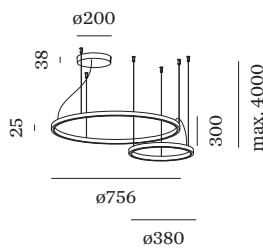

PROJET _____

MODÈLE _____

NOTES _____

QUANTITÉ _____

DATE _____

2 corps de luminaire suspendus circulaires en aluminium moulé sous pression ; avec suspension de câble réglable max. 4000 mm et cache-piton en noir de sécurité ; surface noir mat ; revêtement par poudre , structure de surface mate ; couvercle en silicone ; PCB 3-step binning; coupure de phase dim ; couleur de lumière 2700 K ; binning initialement MacAdam ≤ 3 SDCM ; CRI ≥ 90 ; 220 - 240 V ; indice de protection IP20 ; Classe 2 ; driver inclus ; source lumineuse peut être remplacée par Wever & Ducré ou par un professionnel avec une autorisation explicite ; dispositif de commande remplaçable par l'utilisateur final ;

GÉNÉRAL

Plafond _____
 Suspendu _____
 Noir mat _____
 IP20 _____
 Intérieur _____
 2330 lm _____
 CIE flux code: 23 50 78 50 100 _____

LED

2700 K _____
 L80 / 100000h _____

OPTIQUE

Opal _____

ELECTRIQUE

phase-cut dim _____
 220 - 240 V _____
 système 40 W _____
 Classe 2 _____

PHYSIQUE

diamètre 756 mm _____
 hauteur 25 mm _____
 1.21 kg _____

Facteur de maintenance

Temps de fonctionnement [h]	10.000	20.000	30.000	40.000	50.000
LLMF	0.98	0.96	0.94	0.93	0.91
LSF	1	1	1	1	1

$$MF = LMF \times RSMF \times LLMF \times LSF$$

ACCESSOIRES ÉLECTRIQUES
Connecteur 0.3 m

Modèle	Coloris	Longueur (MM)	Référence article
KUJO	noir	300	915210B0
KUJO	blanc	300	915210W0

Connecteur 0.6 m

Modèle	Coloris	Longueur (MM)	Référence article
KUJO	noir	600	915211B0
KUJO	blanc	600	915211W0