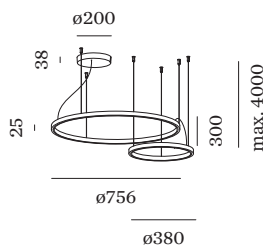

PROJET _____

MODÈLE _____

NOTES _____

QUANTITÉ _____

DATE _____

2 corps de luminaire suspendus circulaires en aluminium moulé sous pression ; avec suspension de câble réglable max. 4000 mm et cache-piton en blanc pur ; surface blanc mat ; revêtement par poudre , structure de surface mate ; couvercle en silicone ; PCB 3-step binning; coupure de phase dim ; couleur de lumière 2700 K ; binning initialement MacAdam ≤ 3 SDCM ; CRI ≥ 90 ; 220 - 240 V ; indice de protection IP20 ; Classe 2 ; driver inclus ; source lumineuse peut être remplacée par Wever & Ducré ou par un professionnel avec une autorisation explicite ; dispositif de commande remplaçable par l'utilisateur final ;

GÉNÉRAL

Plafond _____
 Suspendu _____
 Blanc mat _____
 IP20 _____
 Intérieur _____
 2330 lm _____
 CIE flux code: 23 50 78 50 100 _____

LED

2700 K _____
 L80 / 100000h _____

OPTIQUE

Opal _____

ELECTRIQUE

phase-cut dim _____
 220 - 240 V _____
 système 40 W _____
 Classe 2 _____

PHYSIQUE

diamètre 756 mm _____
 hauteur 25 mm _____
 1.21 kg _____

Facteur de maintenance

Temps de fonctionnement [h]	10.000	20.000	30.000	40.000	50.000
LLMF	0.98	0.96	0.94	0.93	0.91
LSF	1	1	1	1	1

$$MF = LMF \times RSMF \times LLMF \times LSF$$

ACCESSOIRES ÉLECTRIQUES
Connecteur 0.3 m

Modèle	Coloris	Longueur (MM)	Référence article
KUJO	noir	300	915210B0
KUJO	blanc	300	915210W0

Connecteur 0.6 m

Modèle	Coloris	Longueur (MM)	Référence article
KUJO	noir	600	915211B0
KUJO	blanc	600	915211W0