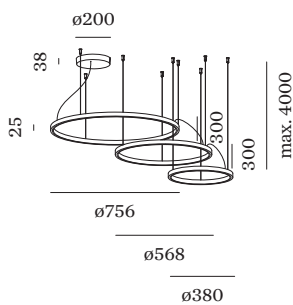

DATE

---

3 corps de luminaire suspendus circulaires en aluminium moulé sous pression ; avec suspension de câble réglable max. 4000 mm et cache-piton en noir de sécurité ; surface noir mat ; revêtement par poudre , structure de surface mate ; couvercle en silicone ; PCB 3-step binning; coupure de phase dim ; couleur de lumière 2700 K ; binning initialement MacAdam  $\leq 3$  SDCM ; CRI  $\geq 90$  ; 220 - 240 V ; indice de protection IP20 ; Classe 2 ; driver inclus ; source lumineuse peut être remplacée par Wever & Ducré ou par un professionnel avec une autorisation explicite ; dispositif de commande remplaçable par l'utilisateur final ;

**PHYSIQUE**

diamètre 756 mm  
 hauteur 25 mm  
 1,84 kg

**Facteur de maintenance**

Temps de fonctionnement [h]	10.000	20.000	30.000	40.000	50.000
LLMF	0.98	0.96	0.94	0.93	0.91
LSF	1	1	1	1	1

$$MF = LMF \times RSMF \times LLMF \times LSF$$

Modèle	Coloris	Longueur (MM)	Référence article
KUJO	noir	300	915210B0
KUJO	blanc	300	915210W0

**Connecteur 0.6 m**

Modèle	Coloris	Longueur (MM)	Référence article
KUJO	noir	600	915211B0
KUJO	blanc	600	915211W0