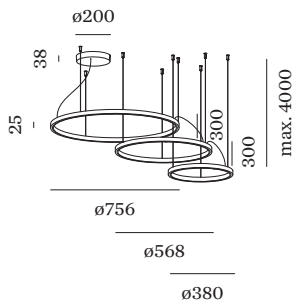

PROJET _____

MODÈLE _____

NOTES _____

QUANTITÉ _____

DATE _____

3 corps de luminaire suspendus circulaires en aluminium moulé sous pression ; avec suspension de câble réglable max. 4000 mm et cache-piton en noir de sécurité ; surface champagne ; peinture humide , lisse satiné ; couvercle en silicone ; PCB 3-step binning; coupure de phase dim ; couleur de lumière 2700 K ; binning initialement MacAdam ≤ 3 SDCM ; CRI ≥ 90 ; 220 - 240 V ; indice de protection IP20 ; Classe 2 ; driver inclus ; source lumineuse peut être remplacée par Wever & Ducré ou par un professionnel avec une autorisation explicite ; dispositif de commande remplaçable par l'utilisateur final ;

GÉNÉRAL

Plafond _____
 Suspendu _____
 Champagne _____
 IP20 _____
 Intérieur _____
 3490 lm _____
 CIE flux code: 23 50 78 50 100 _____

LED

2700 K _____
 L80 / 100000h _____

OPTIQUE

Opal _____

ELECTRIQUE

phase-cut dim _____
 220 - 240 V _____
 système 60 W _____
 Classe 2 _____

PHYSIQUE

diamètre 756 mm _____
 hauteur 25 mm _____
 1,84 kg _____

Facteur de maintenance

Temps de fonctionnement [h]	10.000	20.000	30.000	40.000	50.000
LLMF	0.98	0.96	0.94	0.93	0.91
LSF	1	1	1	1	1

$$MF = LMF \times RSMF \times LLMF \times LSF$$

ACCESSOIRES ÉLECTRIQUES
Connecteur 0.3 m

Modèle	Coloris	Longueur (MM)	Référence article
KUJO	noir	300	915210B0
KUJO	blanc	300	915210W0

Connecteur 0.6 m

Modèle	Coloris	Longueur (MM)	Référence article
KUJO	noir	600	915211B0
KUJO	blanc	600	915211W0