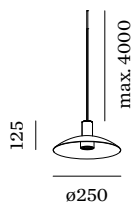

bombilla PAR16 _____
 casquillo GU10 _____
 max. per socket 12.0 W _____
 IRC \geq 90 _____

ELÉCTRICO

100 - 240 V _____
 Clase 1 _____

FÍSICO

diámetro 250 mm _____
 altura 125 mm _____
 0.41 kg _____

LÁMPARAS MEDIDAS

BOMBILLA PAR16 2700 K IRC
 90 _____
 505 lm _____
 6.5 W _____

BOMBILLA PAR16 3000 K IRC
 90 _____
 550 lm _____
 6.5 W _____

Luminaria de suspensión de aluminio; superficie blanco mate pintura líquida; estructura superficial mate; incluye suspensión por cable en blanco puro, ajustable a un máximo de 4000 mm; casquillo GU10; tipo de bombilla PAR16; máx. 12W; 100 - 240 V; grado de protección IP20; Clase 1; base de techo no incluida; General: Techo, Suspendido, blanco mate, IP20, Interior, 505 | 550 lm, CIE flux code: 94 98 100 100 100 LED: bombilla PAR16, casquillo GU10, max. per socket 12.0 W, IRC \geq 90 Eléctrico: 100 - 240 V, inserto 6.5 W, Clase 1 Físico: diámetro 250 mm, altura 125 mm, 0.41 kg 287820WWO