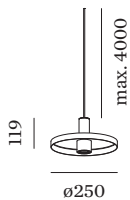

PROYECTO

TIPO

NOTAS

CANTIDAD

FECHA

Luminaria de suspensión de aluminio; superficie blanco mate y oro pintura líquida; estructura superficial mate; incluye suspensión por cable en blanco puro, ajustable a un máximo de 4000 mm; casquillo GU10; tipo de bombilla PAR16; máx. 12W; 100 - 240 V; grado de protección IP20; Clase 1; base de techo no incluida; General: Techo, Suspendido, blanco mate y oro, IP20, Interior, 550 | 505 lm, CIE flux code: 94 98 100 100 LED: bombilla PAR16, casquillo GU10, max. per socket 12.0 W, IRC \geq 90 Eléctrico: 100 - 240 V, inserto 6.5 W, Clase 1 Físico: diámetro 250 mm, altura 119 mm, 0.47 kg 287220WGO

GENERAL

Techo
 Suspendido
 blanco mate y oro
 IP20
 Interior
 CIE flux code: 94 98 100 100
 100

LED

bombilla PAR16
 casquillo GU10
 max. per socket 12.0 W
 IRC \geq 90

ELÉCTRICO

100 - 240 V
 Clase 1

FÍSICO

diámetro 250 mm
 altura 119 mm
 0.47 kg

LÁMPARAS MEDIDAS

BOMBILLA PAR16 2700 K IRC
 90
 505 lm
 6.5 W

BOMBILLA PAR16 3000 K IRC
 90
 550 lm
 6.5 W

[287220WGO] Los datos técnicos son parámetros de referencia referidos a una temperatura ambiente de 25 °C. Los valores de flujo luminoso y de conexión eléctrica están sujetos inicialmente a una tolerancia de +/- 10 %, mientras que los valores de temperatura de color están sujetos inicialmente a una tolerancia de +/- 150 K. No asumimos ninguna responsabilidad por la presencia de erratas o errores de impresión. Se aplican las Condiciones Generales de la empresa Wever & Ducré BV.