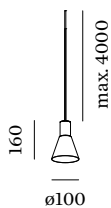

100 - 240 V  
 Clase 1

**FÍSICO**

diámetro 100 mm  
 altura 160 mm  
 0.26 kg

**LÁMPARAS MEDIDAS**

BOMBILLA PAR16 3000 K IRC 90  
 500 lm  
 6.5 W

BOMBILLA PAR16 2700 K IRC 90  
 460 lm  
 6.5 W

Luminaria de suspensión de aluminio; superficie blanco mate pintura líquida; estructura superficial mate; incluye suspensión por cable en blanco puro, ajustable a un máximo de 4000 mm; casquillo GU10; tipo de bombilla PAR16; máx. 12W; 100 - 240 V; grado de protección IP20; Clase 1; base de techo no incluida; General: Techo, Suspendido, blanco mate, IP20, Interior, 500 | 460 lm, CIE flux code: 94 98 100 100 91 LED: bombilla PAR16, casquillo GU10, max. per socket 12.0 W, IRC  $\geq$  90 Eléctrico: 100 - 240 V, inserto 6.5 W, Clase 1 Físico: diámetro 100 mm, altura 160 mm, 0.26 kg 287320WWO