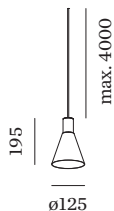

LED

bombilla PAR16
 casquillo GU10
 max. per socket 12.0 W
 IRC ≥ 90

ELÉCTRICO

100 - 240 V
 Clase 1

FÍSICO

diámetro 125 mm
 altura 195 mm
 0.3 kg

^a Pueden producirse variaciones de color debidas al proceso de fabricación.