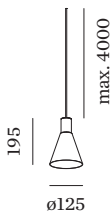

bombilla PAR16
 casquillo GU10
 max. per socket 12.0 W
 IRC \geq 90

ELÉCTRICO

100 - 240 V
 Clase 1

FÍSICO

diámetro 125 mm
 altura 195 mm
 0.3 kg

LÁMPARAS MEDIDAS

BOMBILLA PAR16 3000 K IRC
 90
 460 lm
 6.5 W

BOMBILLA PAR16 2700 K IRC
 90
 425 lm
 6.5 W

Luminaria de suspensión de aluminio; superficie blanco mate y oro pintura líquida; estructura superficial mate; incluye suspensión por cable en blanco puro, ajustable a un máximo de 4000 mm; casquillo GU10; tipo de bombilla PAR16; máx. 12W; 100 - 240 V; grado de protección IP20; Clase 1; base de techo no incluida; General: Techo, Suspendido, blanco mate y oro, IP20, Interior, 460 | 425 lm, CIE flux code: 94 98 100 100 84 LED: bombilla PAR16, casquillo GU10, max. per socket 12.0 W, IRC \geq 90 Eléctrico: 100 - 240 V, inserto 6.5 W, Clase 1 Físico: diámetro 125 mm, altura 195 mm, 0.3 kg 287420WGO