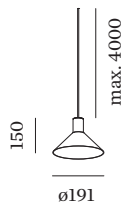

**LED**

bombilla PAR16  
casquillo GU10  
max. per socket 12.0 W  
IRC  $\geq$  90

**ELÉCTRICO**

100 - 240 V  
Clase 1

**FÍSICO**

diámetro 191 mm  
altura 150 mm  
0.75 kg

<sup>a</sup> Pueden producirse variaciones de color debidas al proceso de fabricación.