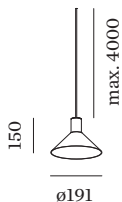

bombilla PAR16 _____
 casquillo GU10 _____
 max. per socket 12.0 W _____
 IRC \geq 90 _____

ELÉCTRICO

100 - 240 V _____
 Clase 1 _____

FÍSICO

diámetro 191 mm _____
 altura 150 mm _____
 0.75 kg _____

LÁMPARAS MEDIDAS

BOMBILLA PAR16 2700 K IRC
 90 _____
 450 lm _____
 6.5 W _____

BOMBILLA PAR16 3000 K IRC
 90 _____
 470 lm _____
 6.5 W _____

Luminaria de suspensión de aluminio; superficie negro mate y oro pintura líquida; estructura superficial mate; incluye suspensión por cable en negro señales, ajustable a un máximo de 4000 mm; casquillo GU10; tipo de bombilla PAR16; máx. 12W; 100 - 240 V; grado de protección IP20; Clase 1; base de techo no incluida; General: Techo, Suspendido, negro mate y oro, IP20, Interior, 450 | 470 lm, CIE flux code: 94 98 100 100 98 LED: bombilla PAR16, casquillo GU10, max. per socket 12.0 W, IRC \geq 90 Eléctrico: 100 - 240 V, inserto 6.5 W, Clase 1 Físico: diámetro 191 mm, altura 150 mm, 0.75 kg 287620BGO