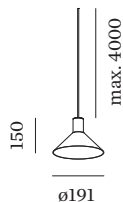

bombilla PAR16 _____
 casquillo GU10 _____
 max. per socket 12.0 W _____
 IRC \geq 90 _____

ELÉCTRICO

100 - 240 V _____
 Clase 1 _____

FÍSICO

diámetro 191 mm _____
 altura 150 mm _____
 0.75 kg _____

LÁMPARAS MEDIDAS

BOMBILLA PAR16 3000 K IRC
 90 _____
 540 lm _____
 6.5 W _____

BOMBILLA PAR16 2700 K IRC
 90 _____
 495 lm _____
 6.5 W _____

Luminaria de suspensión de aluminio; superficie blanco mate y oro pintura líquida; estructura superficial mate; incluye suspensión por cable en blanco puro, ajustable a un máximo de 4000 mm; casquillo GU10; tipo de bombilla PAR16; máx. 12W; 100 - 240 V; grado de protección IP20; Clase 1; base de techo no incluida; General: Techo, Suspendido, blanco mate y oro, IP20, Interior, 540 | 495 lm, CIE flux code: 94 98 100 100 98 LED: bombilla PAR16, casquillo GU10, max. per socket 12.0 W, IRC \geq 90 Eléctrico: 100 - 240 V, inserto 6.5 W, Clase 1 Físico: diámetro 191 mm, altura 150 mm, 0.75 kg 287620WGO