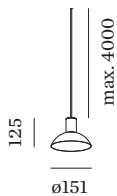

## LÁMPARAS MEDIDAS

BOMBILLA PAR16 2700 K IRC  
90  
460 lm  
6.5 W

BOMBILLA PAR16 3000 K IRC  
90  
480 lm  
6.5 W

## LED

bombilla PAR16  
casquillo GU10  
max. per socket 12.0 W  
IRC  $\geq$  90

## FÍSICO

diámetro 151 mm  
altura 125 mm  
0.3 kg

<sup>a</sup> Pueden producirse variaciones de color debidas al proceso de fabricación.

**ACCESORIOS DE MONTAJE**
**Soporte de pared-techo para cable**

Color	Ø-A (MM)	Número de artículo
Blanco	16-30	90019197
Negro	16-30	90019198