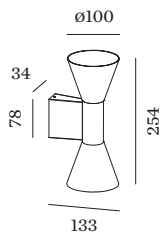

PROYECTO

TIPO

NOTAS

CANTIDAD

FECHA

GENERAL

Pared
 Superficie
 Dorado
 IP20
 Interior
 indirecto 460 480 lm
 direct 460 480 lm
 total 920 960 lm

LÁMPARAS MEDIDAS

BOMBILLA PAR16 2700 K IRC
 90
 13 W
 BOMBILLA PAR16 3000 K IRC
 90
 13 W

LED

bombilla PAR16
 casquillo GU10
 max. per socket 12.0 W
 IRC ≥ 90

ELÉCTRICO

100 - 240 V
 Clase 1

FÍSICO

diámetro 100 mm
 altura 254 mm
 0.41 kg

Luminaria de montaje sobre pared de aluminio fundido a presión; superficie Dorado pintura líquida; estructura superficial mate; proyección de la luz hacia arriba y hacia abajo; casquillo GU10; tipo de bombilla PAR16; máx. 12W; 100 - 240 V; grado de protección IP20; Clase 1; bombilla no incluida; General: Pared, Superficie, Dorado, IP20, Interior, indirecto 480 | 460 lm, direct 480 | 460 lm, total 960 | 920 lm, CIE flux code: 94 98 100 50 90 LED: bombilla PAR16, casquillo GU10, max. per socket 12.0 W, IRC ≥ 90 Eléctrico: 100 - 240 V, inserto 13.0 W, Clase 1 Físico: diámetro 100 mm, altura 254 mm, 0.41 kg 387420GG0

Ø-A (MM)

50-60

50-60

50-60

50-60

Número de artículo

901228W3

901228W5