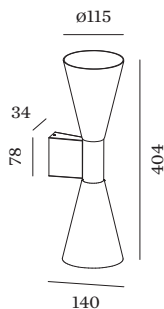

**LÁMPARAS MEDIDAS**

BOMBILLA PAR16 3000 K IRC  
 90 \_\_\_\_\_  
 13 W \_\_\_\_\_  
 BOMBILLA PAR16 2700 K IRC  
 90 \_\_\_\_\_  
 13 W \_\_\_\_\_

**LED**

bombilla PAR16 \_\_\_\_\_  
 casquillo GU10 \_\_\_\_\_  
 max. per socket 12.0 W \_\_\_\_\_  
 IRC ≥ 90 \_\_\_\_\_

**ELÉCTRICO**

100 - 240 V \_\_\_\_\_  
 Clase 1 \_\_\_\_\_

**FÍSICO**

diámetro 115 mm \_\_\_\_\_  
 altura 404 mm \_\_\_\_\_  
 0.54 kg \_\_\_\_\_

Luminaria de montaje sobre pared de aluminio fundido a presión; superficie negro mate y oro pintura líquida; estructura superficial mate; proyección de la luz hacia arriba y hacia abajo; casquillo GU10; tipo de bombilla PAR16; máx. 12W; 100 - 240 V; grado de protección IP20; Clase 1; bombilla no incluida; General: Pared, Superficie, negro mate y oro, IP20, Interior, indirecto 460 | 480 lm, direct 460 | 480 lm, total 920 | 960 lm, CIE flux code: 94 98 100 50 76 LED: bombilla PAR16, casquillo GU10, max. per socket 12.0 W, IRC ≥ 90 Eléctrico: 100 - 240 V, inserto 13.0 W, Clase 1 Físico: diámetro 115 mm, altura 404 mm, 0.54 kg 387620BGO

#### Ø-A (MM)

50-60

50-60

50-60

50-60