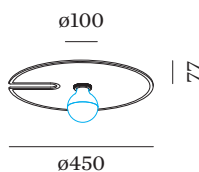

Goldspiegel
 9003E142
 290 lm
 5.2 W

LED

Lampe G95
 Buchse E27
 max. per socket 15.0 W
 2700 K
 CRI ≥ 90

ELEKTRISCH

220 - 240 V
 Klasse 1

ABMESSUNGEN

Durchmesser 450 mm
 Höhe 77 mm
 0.67 kg

LICHTVERTEILUNG

Runde Decken-/Wandanbauleuchte integriert in einem Akustikelement aus hochwertigem PET-Filz mit schallabsorbierenden Eigenschaften; Oberfläche Filz-Kalkstein; Lampensockel E27; Lampentyp G95; max. 15W; 220 - 240 V; Schutzart IP20; Klasse 1; Leuchtmittel nicht inbegriffen;