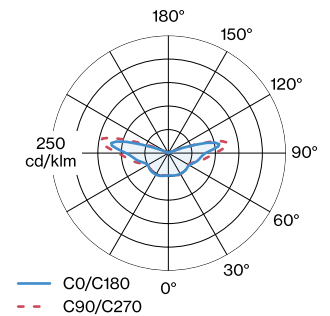

Goldspiegel
 9003E142
 290 lm
 5.2 W

LED

Lampe G95
 Buchse E27
 max. per socket 15.0 W
 2700 K
 CRI ≥ 90

ELEKTRISCH

220 - 240 V
 Klasse 1

ABMESSUNGEN

Durchmesser 450 mm
 Höhe 77 mm
 0.67 kg

LICHTVERTEILUNG

Runde Decken-/Wandanbauleuchte integriert in einem Akustikelement aus hochwertigem PET-Filz mit schallabsorbierenden Eigenschaften; Oberfläche Filz-Kalkstein; Lampensockel E27; Lampentyp G95; max. 15W; 220 - 240 V; Schutzart IP20; Klasse 1; Leuchtmittel nicht inbegriffen;