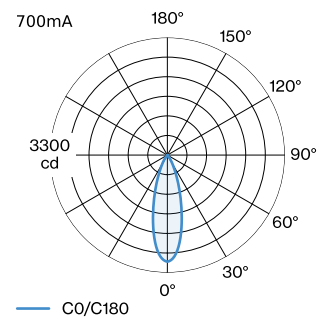

PROJEKT

TYP

NOTIZEN

ANZAHL

DATUM

Ovales Deckeneinbaudownlight aus Aluminiumdruckguss; ausrichtbar; Oberfläche Mattschwarz + Champagner; pulverbeschichtet, matte Oberflächenstruktur + nasslackiert, glatt seidenmatt; Innenring schwarz; werkzeuglose Montage mittels Drahtfedern; geeignet für Deckenstärken von 4-23 mm; Einbautiefe 60 mm; mit COB (Chip on Board) Technologie für höchste Effizienz; Lichtfarbe 2700 K; Binning initial MacAdam ≤ 2 SDCM; CRI ≥ 90 ; Ausstrahlwinkel 31°; 355° dreh- und 60° schwenkbar; Schutzart IP20; Klasse 3; IC-bewertet; Treiber nicht inbegriffen; Lichtquelle durch Wever & Ducré oder Fachleute mit ausdrücklicher Genehmigung austauschbar;

ALLGEMEIN

Decke
 Halbeinbau
 schwenkbar max. 60 °
 Rotierbarkeit 355 °
 Mattschwarz + Champagner
 IP20
 IC-bewertet
 Innen
 CIE flux code: 99 100 100 100 100

LED

2700 K
 CRI ≥ 90
 L70 / 55000h
 initial MacAdam ≤ 2 SDCM

OPTISCH

Standard
 Ausstrahlwinkel 31°

ELEKTRISCH

exkl. Treiber
 17 V
 Einsatz 6.2 W
 Gesamteinsätze 12.3 W
 Klasse 3

ABMESSUNGEN

Durchmesser 35 mm
 Höhe 55 mm
 0.4 kg
 Drahtfedern

AUSSCHNITT

Länge 176 mm
 Breite 87 mm
 min. Deckenstärke 4 mm
 max. Deckenstärke 23 mm
 Einbautiefe 60 mm

GEMESSENER TREIBER

700mA
 1010 lm
 14.5 W

LICHTVERTEILUNG

KEGELDIAGRAMM

standard 30° 700mA

h (m)	E0° (lx)	ø (m)
1	1500	0.54
2	370	1.09
3	170	1.63
4	90	2.18
5	60	2.72

Wartungsfaktor

Betriebsdauer [h]	10.000	20.000	30.000	40.000	50.000
LLMF	0.9	0.88	0.85	0.83	0.81
LSF	1	1	1	1	1