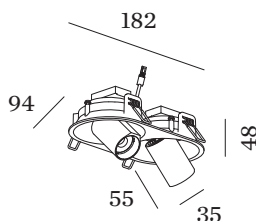

PROJEKT

TYP

NOTIZEN

ANZAHL

DATUM

Ovales Deckeneinbaudownlight aus Aluminiumdruckguss; ausrichtbar; Oberfläche Mattschwarz + Champagner; pulverbeschichtet, matte Oberflächenstruktur + nasslackiert, glatt seidenmatt; Innenring schwarz; werkzeuglose Montage mittels Drahtfedern; geeignet für Deckenstärken von 4-23 mm; Einbautiefe 60 mm; mit COB (Chip on Board) Technologie für höchste Effizienz; Lichtfarbe 2700 K; Binning initial MacAdam ≤ 2 SDCM; CRI ≥ 90 ; Ausstrahlwinkel 31°; 355° dreh- und 60° schwenkbar; Schutzart IP20; Klasse 3; IC-bewertet; Treiber nicht inbegriffen; Lichtquelle durch Wever & Ducré oder Fachleute mit ausdrücklicher Genehmigung austauschbar;

OPTISCH

Standard
 Ausstrahlwinkel 31°

ELEKTRISCH

exkl. Treiber
 17 V
 Einsatz 6.2 W
 Gesamteinsätze 12.3 W
 Klasse 3

ABMESSUNGEN

Durchmesser 35 mm
 Höhe 55 mm
 0.4 kg
 Drahtfedern

AUSSCHNITT

Länge 176 mm
 Breite 87 mm
 min. Deckenstärke 4 mm
 max. Deckenstärke 23 mm
 Einbautiefe 60 mm

ELEKTRISCHES ZUBEHÖR
Treiber

Typ	Spannung	L·B·H (MM)	Artikelnummer
15W 700mA 12-20V Phasenschnitt dim	12-20V	122·41·23	90225502
28W 700mA 6-40V	6-40V	143·43·30	90245704
28W 700mA 3-40V DALI	3-40V	136·42,5·24	90245801