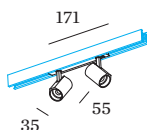

ALLGEMEIN

Decke _____
Track _____
schwenkbar max. 90 ° _____
Rotierbarkeit 355 ° _____
Mattschwarz + Bronze _____
IP20 _____
Innen _____
1020 lm _____
CIE flux code: 99 100 100 100 _____
100 _____

LED

3000 K _____
CRI ≥ 90 _____
L70 / 55000h _____
initial MacAdam ≤ 2 SDCM _____

OPTISCH

Standard _____
Ausstrahlwinkel 31° _____

ELEKTRISCH

nicht dimmbar _____
48 V _____
Einsatz 6.9 W _____
Gesamteinsätze 13.8 W _____
Klasse 3 _____

ABMESSUNGEN

Durchmesser 35 mm _____
Höhe 55 mm _____
0.19 kg _____
Adapter 171 mm _____
inkl. STREX 48 V _____
Schienenadapter _____