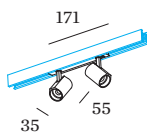

**OPTISCH**

Standard  
 Ausstrahlwinkel 31°

**ELEKTRISCH**

DALI-2  
 48 V  
 Einsatz 6.9 W  
 Gesamteinsätze 13.8 W  
 Klasse 3

**ABMESSUNGEN**

Durchmesser 35 mm  
 Höhe 55 mm  
 0.19 kg  
 Adapter 171 mm  
 inkl. STREX 48 V  
 Schienenadapter

**LICHTVERTEILUNG**

**KEGELDIAGRAMM**

standard 30°

h (m)	E0° (lx)	ø (m)
1	1480	0.53
2	370	1.06
3	160	1.60
4	90	2.13
5	60	2.66

**SCHIENENZUBEHÖR**
**Blindabdeckung 2m**

Typ	Farbe	L·B·H (MM)	Artikelnummer
STREX system	Schwarz	2000-18-3	911002B0
STREX system	Weiß	2000-18-3	911002W0