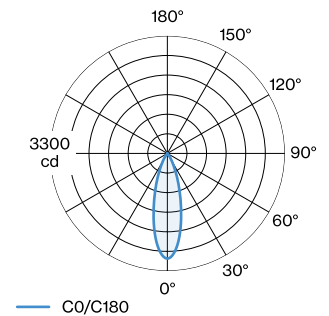

DATUM

---

48V Stromschienenstrahler aus Aluminiumdruckguss; Oberfläche Mattschwarz + Champagner; pulverbeschichtet; matte Oberflächenstruktur; Polycarbonat-Schienenadapter in Signal Schwarz; Innenring schwarz; Strahlerkopf 355° dreh- und 90° schwenkbar; Ausstrahlwinkel 31°; mit COB (Chip on Board) Technologie für höchste Effizienz; Lichtfarbe 2700 K; Binning initial MacAdam  $\leq 2$  SDCM; CRI  $\geq 90$ ; 48 V; Schutzart IP20; Klasse 3; UGR  $\leq 16$ ; bildschirmtaugliche Arbeitsplatzleuchte nach DIN EN 12464-1; Leuchtdichte über 65°  $\leq 1500$  cd/m<sup>2</sup>; Lichtquelle durch Wever & Ducré oder Fachleute mit ausdrücklicher Genehmigung austauschbar; Betriebsgerät durch autorisierte Fachleute austauschbar;

**ALLGEMEIN**

Decke  
 Track  
 schwenkbar max. 90 °  
 Rotierbarkeit 355 °  
 Mattschwarz + Champagner  
 IP20  
 Innen  
 CIE flux code: 99 100 100 100 100

**LED**

2700 K  
 CRI  $\geq 90$   
 L70 / 55000h  
 initial MacAdam  $\leq 2$  SDCM

**OPTISCH**

Standard  
 Ausstrahlwinkel 31°

**ELEKTRISCH**

DALI-2  
 48 V  
 Einsatz 6.9 W  
 Gesamteinsätze 13.8 W  
 Klasse 3

**ABMESSUNGEN**

Durchmesser 35 mm  
 Höhe 55 mm  
 0.19 kg  
 Adapter 171 mm  
 inkl. STREX 48 V  
 Schienenadapter

**LICHTVERTEILUNG**

**KEGELDIAGRAMM**

standard 30°

h (m)	E0° (lx)	ø (m)
1	1480	0.53
2	370	1.06
3	160	1.60
4	90	2.13
5	60	2.66

**SCHIENENZUBEHÖR**
**Blindabdeckung 2m**

Typ	Farbe	L·B·H (MM)	Artikelnummer
STREX system	Schwarz	2000-18-3	911002B0
STREX system	Weiß	2000-18-3	911002W0