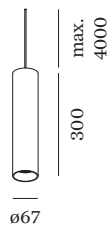

2700 K _____
 CRI ≥ 90 _____
 L80 / 55000h _____
 initial MacAdam ≤ 2 SDCM _____

OPTISCH

Standard _____
 Ausstrahlwinkel 36° _____

ELEKTRISCH

Phasenschnitt dim _____
 220 - 240 V _____
 System 5.5 W _____
 Klasse 1 _____

ABMESSUNGEN

Durchmesser 67 mm _____
 Höhe 300 mm _____
 0.76 kg _____
 cable length incl. 4.0 m _____
 suspension mm _____

Zylindrische Pendelleuchte aus Aluminiumdruckguss; Oberfläche Champagner; inklusive Seilabhangung einstellbar max. 4000mm in Signal Schwarz; mit COB (Chip on Board) Technologie fur hochste Effizienz; Phasenschnitt dim; Lichtfarbe 2700 K; Binning initial MacAdam ≤ 2 SDCM; CRI ≥ 90; 220 - 240 V; Schutzart IP20; Klasse 1; inklusive Treiber; Baldachin nicht inkludiert; Lichtquelle durch Wever & Ducre oder Fachleute mit ausdrucklicher Genehmigung austauschbar; Betriebsgerat durch Endverbraucher austauschbar;