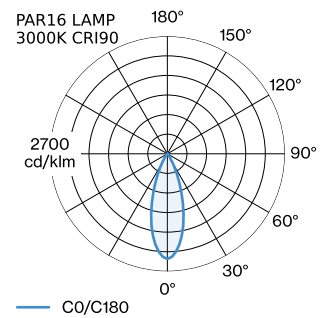

LICHTVERTEILUNG