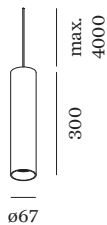

PROJEKT _____

TYP _____

NOTIZEN _____

ANZAHL _____

DATUM _____

Zylindrische Pendelleuchte aus Aluminiumdruckguss; Oberfläche Champagner; inklusive Seilabhangung einstellbar max. 4000mm in Signal Schwarz; Lampensockel GU10; Lampentyp PAR16; max. 12W; 100 - 240 V; Schutzart IP20; Klasse 1; Leuchtmittel nicht inbegriffen; Baldachin nicht inkludiert;

ALLGEMEIN

Decke _____
 Abgehangt _____
 Champagner _____
 IP20 _____
 Innen _____
 CIE flux code: 94 98 100 100 _____
 97 _____

LED

Lampe PAR16 _____
 Buchse GU10 _____
 max. per socket 12.0 W _____
 CRI ≥ 90 _____

ELEKTRISCH

100 - 240 V _____
 Klasse 1 _____

ABMESSUNGEN

Durchmesser 67 mm _____
 Hohle 300 mm _____
 0.68 kg _____
 cable length incl. 4.0 m _____
 suspension mm _____

GEMESSENE LEUCHTMITTEL

PAR16 LAMP 3000K CRI90 _____
 465 lm _____
 6.5 W _____

2700K | >90 CRI | GU10
3000K | >90 CRI | GU10
2700K | >80 CRI | GU10
3000K | >80 CRI | GU10

Farbe

Weiß
Weiß
Silber
Silber

Ø-H (MM)

50-60
50-60
50-60
50-60

Artikelnummer

901228W3
901228W5
905227S2
905227S4

SCHIENENZUBEHÖR