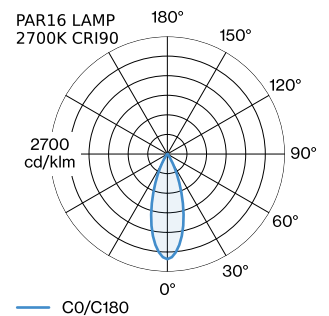

LICHTVERTEILUNG