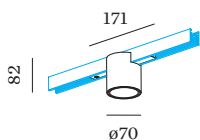

PROJEKT

TYP

NOTIZEN

ANZAHL

DATUM

48V Stromschienen-Downlight aus Aluminiumdruckguss; zylindrische Form; für Anbau- und abgehängte Stromschienen; Adapter in Mattschwarz; Aufbaugehäuse mit COB (Chip on Board) Technologie für höchste Effizienz; nicht dimmbar; Lichtfarbe 2700 K; CRI ≥ 90 ; CRI (Farbwiedergabeindex) ≥ 90 ; 48 V; Schutzart IP20; Klasse 3; Lichtquelle durch Wever & Ducré oder Fachleute mit ausdrücklicher Genehmigung austauschbar; Betriebsgerät durch autorisierte Fachleute austauschbar;