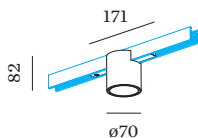

ALLGEMEIN

Decke _____
Track _____
Mattschwarz _____
Adapter Mattschwarz _____
RAL 9005 ^a _____
Gehäuse + Innenreflektor _____
Champagner _____
IP20 _____
Innen _____
470 lm _____

LED

3000 K _____
CRI $\geq$ 90 _____
initial MacAdam $\leq$ 2 SDCM _____

OPTISCH

Standard _____
Ausstrahlwinkel 25° _____

ELEKTRISCH

nicht dimmbar _____
48 V _____
Einsatz 7.0 W _____
Klasse 3 _____

ABMESSUNGEN

Durchmesser 70 mm _____
Höhe 82 mm _____
0.16 kg _____
Adapter 171 mm _____
inkl. STREX 48 V _____
Schienenadapter _____

^a Es kann aus produktionstechnischen Gründen zu Farbabweichungen kommen.