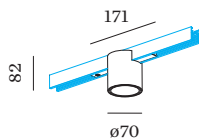

**ABMESSUNGEN**

Durchmesser 70 mm \_\_\_\_\_  
 Höhe 82 mm \_\_\_\_\_  
 0.16 kg \_\_\_\_\_  
 Adapter 171 mm \_\_\_\_\_  
 inkl. STREX 48 V \_\_\_\_\_  
 Schienenadapter \_\_\_\_\_

**SCHIENENZUBEHÖR**
**Blindabdeckung 2m**