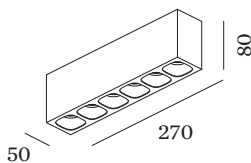

PROJEKT

TYP

NOTIZEN

ANZAHL

DATUM

Rechteckiges Deckenanbaudownlight aus Aluminiumdruckguss; Gehäuse Mattweiß pulverbeschichtet; matte Oberflächenstruktur; mit Reflektor in Mattschwarz nasslackiert; mattfeine Textur; mit COB (Chip on Board) Technologie für höchste Effizienz; Phasenschnitt dim; Lichtfarbe 2700 K; Binning initial MacAdam ≤ 2 SDCM; CRI ≥ 90 ; Schutzart IP20; Klasse 1; UGR ≤ 13 ; bildschirmtaugliche Arbeitsplatzleuchte nach DIN EN 12464-1; Leuchtdichte über $65^\circ \leq 1500$ cd/m²; inklusive Treiber; optionaler Wabenraster erhältlich, zur Reduzierung der Blendung; Lichtquelle durch Wever & Ducré oder Fachleute mit ausdrücklicher Genehmigung austauschbar; Betriebsgerät durch Endverbraucher austauschbar;

ALLGEMEIN

Decke
 Aufbau
 Mattweiß + Mattschwarz
 IP20
 Innen
 1920 lm
 CIE flux code: 99 100 100 100
 100

LED

2700 K
 CRI ≥ 90
 L70 / 55000h
 initial MacAdam ≤ 2 SDCM

OPTISCH

Standard
 Ausstrahlwinkel 32°

ELEKTRISCH

Phasenschnitt dim
 220 - 240 V
 System 28.3 W
 Klasse 1

ABMESSUNGEN

Länge 270 mm
 Breite 50 mm
 Höhe 80 mm
 0.8 kg

[151664E3] Die technischen Daten stellen Nennwerte für eine Umgebungstemperatur von 25°C dar. Die Datenwerte für den Lichtstrom unterliegen zunächst einer Toleranz von +/- 10 %, jene für die elektrische Anschlussleistung unterliegen zunächst einer Toleranz von +/- 10 % und jene für die Farbtemperatur unterliegen zunächst einer Toleranz von +/- 150 K. Für Tipp- oder Druckfehler wird keine Haftung übernommen. Es gelten die Allgemeinen Geschäftsbedingungen von Wever & Ducré BV.