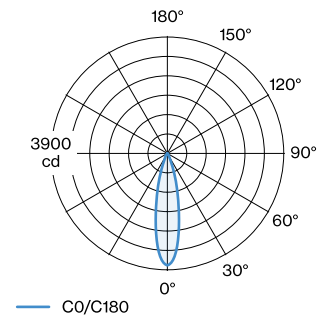

DATUM

---

48V Stromschienenstrahler aus Aluminiumdruckguss; Oberfläche Mattschwarz + Gold; pulverbeschichtet und nasslackiert; matte Oberflächenstruktur; RAL 9005; Polycarbonat-Schienenadapter in Signal Schwarz; Ausblendtubus in Gold; Strahlerkopf 360° dreh- und 90° schwenkbar; Ausstrahlwinkel 23°; mit COB (Chip on Board) Technologie für höchste Effizienz; Lichtfarbe 2700 K; Binning initial MacAdam ≤ 2 SDCM; CRI ≥ 90; 48 V; Schutzart IP20; Klasse 3; Lichtquelle durch Wever & Ducré oder Fachleute mit ausdrücklicher Genehmigung austauschbar; Betriebsgerät durch autorisierte Fachleute austauschbar;

**ALLGEMEIN**

Decke  
 Track  
 schwenkbar max. 90 °  
 Rotierbarkeit 360 °  
 Mattschwarz + Gold  
 RAL 9005 <sup>a</sup>  
 IP20  
 Innen  
 CIE flux code: 93 99 100 100 100

**LICHTVERTEILUNG**

**LED**

2700 K  
 CRI ≥ 90  
 L80 / 50000 h  
 initial MacAdam ≤ 2 SDCM

**OPTISCH**

Standard  
 Ausstrahlwinkel 23°

**ELEKTRISCH**

DALI-2  
 48 V  
 Einsatz 9.2 W  
 Gesamteinsätze 18.4 W  
 Klasse 3

**ABMESSUNGEN**

Länge 26 mm  
 Breite 26 mm  
 Höhe 130 mm  
 0.44 kg  
 Adapter 171 mm  
 inkl. STREX 48 V  
 Schienenadapter

<sup>a</sup> Es kann aus produktionstechnischen Gründen zu Farbabweichungen kommen.

**KEGELDIAGRAMM**