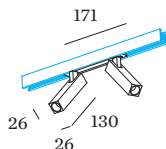

ALLGEMEIN

Decke
Track
schwenkbar max. 90 °
Rotierbarkeit 360 °
Mattschwarz + Gold
RAL 9005 ^a
IP20
Innen
CIE flux code: 93 99 100 100 100