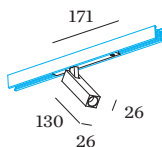

PROJEKT

TYP

NOTIZEN

ANZAHL

DATUM

48V Stromschienenstrahler aus Aluminiumdruckguss; Oberfläche Mattweiß + Gold; pulverbeschichtet; matte Oberflächenstruktur; Polycarbonat-Schienenadapter in Reinweiß; Ausblendtubus in Gold; Strahlerkopf 360° dreh- und 90° schwenkbar; Ausstrahlwinkel 23°; mit COB (Chip on Board) Technologie für höchste Effizienz; Lichtfarbe 3000 K; Binning initial MacAdam ≤ 2 SDCM; CRI ≥ 90; 48 V; Schutzart IP20; Klasse 3; Lichtquelle durch Wever & Ducré oder Fachleute mit ausdrücklicher Genehmigung austauschbar; Betriebsgerät durch autorisierte Fachleute austauschbar;

ALLGEMEIN

Decke
Track
schwenkbar max. 90 °
Rotierbarkeit 360 °
Mattweiß + Gold
IP20
Innen
CIE flux code: 93 99 100 100 100

LED

3000 K
CRI ≥ 90
L80 / 50000 h
initial MacAdam ≤ 2 SDCM

OPTISCH

Standard
Ausstrahlwinkel 23°

ELEKTRISCH

DALI-2
48 V
Einsatz 9.7 W
Klasse 3

ABMESSUNGEN

Länge 26 mm
Breite 26 mm
Höhe 130 mm
0.22 kg
Adapter 171 mm
inkl. STREX 48 V
Schienenadapter

LICHTVERTEILUNG