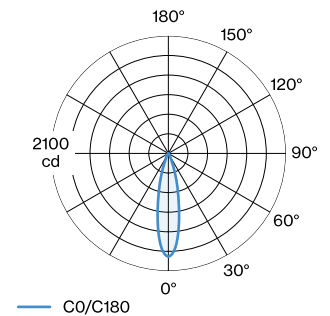

PROJEKT

TYP

NOTIZEN

ANZAHL

DATUM

48V Stromschienenstrahler aus Aluminiumdruckguss; Oberfläche Mattweiß + Gold; pulverbeschichtet; matte Oberflächenstruktur; Polycarbonat-Schienenadapter in Reinweiß; Ausblendtubus in Gold; Strahlerkopf 360° dreh- und 90° schwenkbar; Ausstrahlwinkel 23°; mit COB (Chip on Board) Technologie für höchste Effizienz; Lichtfarbe 3000 K; Binning initial MacAdam ≤ 2 SDCM; CRI ≥ 90; 48 V; Schutzart IP20; Klasse 3; Lichtquelle durch Wever & Ducré oder Fachleute mit ausdrücklicher Genehmigung austauschbar; Betriebsgerät durch autorisierte Fachleute austauschbar;

ALLGEMEIN

Decke
 Track
 schwenkbar max. 90 °
 Rotierbarkeit 360 °
 Mattweiß + Gold
 IP20
 Innen
 CIE flux code: 93 99 100 100 100

LED

3000 K
 CRI ≥ 90
 L80 / 50000 h
 initial MacAdam ≤ 2 SDCM

OPTISCH

Standard
 Ausstrahlwinkel 23°

ELEKTRISCH

DALI-2
 48 V
 Einsatz 9.7 W
 Klasse 3

ABMESSUNGEN

Länge 26 mm
 Breite 26 mm
 Höhe 130 mm
 0.22 kg
 Adapter 171 mm
 inkl. STREX 48 V
 Schienenadapter

LICHTVERTEILUNG

KEGELDIAGRAMM

standard 23°

h (m)	E0° (lx)	ø (m)
1	1850	0.41
2	460	0.83
3	210	1.24
4	120	1.66
5	70	2.07