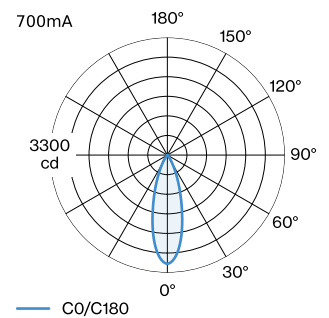

PROJEKT

TYP

NOTIZEN

ANZAHL

DATUM

Deckeneinbaustrahler aus Aluminiumdruckguss mit rechteckiger Montageplatte; Oberfläche Bronze; nasslackiert, matt glatt; Innenring schwarz; werkzeuglose Montage mittels Blattfedern; Einbautiefe 60 mm; mit COB (Chip on Board) Technologie für höchste Effizienz; Lichtfarbe 3000 K; Binning initial MacAdam ≤ 2 SDCM; CRI ≥ 90 ; Ausstrahlwinkel 31°; 350° dreh- und 90° schwenkbar; Schutzart IP20; Klasse 3; IC-bewertet; Treiber nicht inbegriffen; Lichtquelle durch Wever & Ducré oder Fachleute mit ausdrücklicher Genehmigung austauschbar;

ALLGEMEIN

Decke
 Halbeinbau
 schwenkbar max. 90 °
 Rotierbarkeit 350 °
 Bronze
 IP20
 IC-bewertet
 Innen
 CIE flux code: 99 100 100 100 100

LED

3000 K
 CRI ≥ 90
 L70 / 55000h
 initial MacAdam ≤ 2 SDCM

OPTISCH

Standard
 Ausstrahlwinkel 31°

ELEKTRISCH

exkl. Treiber
 17 V
 Einsatz 6.0 W
 Gesamteinsätze 12.0 W
 Klasse 3

ABMESSUNGEN

Länge 154 mm
 Breite 40 mm
 Höhe 55 mm
 0.26 kg
 Blattfedern

AUSSCHNITT

Länge 145 mm
 Breite 32 mm
 min. Deckenstärke 4 mm
 Einbautiefe 60 mm

GEMESSENER TREIBER

700mA
 1060 lm
 14.1 W

LICHTVERTEILUNG

KEGELDIAGRAMM

standard 31° 700mA

h (m)	E0° (lx)	ø (m)
1	1530	0.55
2	380	1.10
3	170	1.65
4	100	2.21
5	60	2.76

Wartungsfaktor

Betriebsdauer [h]	10.000	20.000	30.000	40.000	50.000
LLMF	0.9	0.88	0.85	0.83	0.81
LSF	1	1	1	1	1