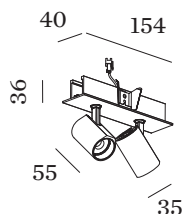

PROJEKT

TYP

NOTIZEN

ANZAHL

DATUM

Deckeneinbaustrahler aus Aluminiumdruckguss mit rechteckiger Montageplatte; Oberfläche Bronze; nasslackiert, matt glatt; Innenring schwarz; werkzeuglose Montage mittels Blattfedern; Einbautiefe 60 mm; mit COB (Chip on Board) Technologie für höchste Effizienz; Lichtfarbe 3000 K; Binning initial MacAdam ≤ 2 SDCM; CRI ≥ 90 ; Ausstrahlwinkel 31°; 350° dreh- und 90° schwenkbar; Schutzart IP20; Klasse 3; IC-bewertet; Treiber nicht inbegriffen; Lichtquelle durch Wever & Ducré oder Fachleute mit ausdrücklicher Genehmigung austauschbar;

Standard
 Ausstrahlwinkel 31°

ELEKTRISCH

exkl. Treiber
 17 V
 Einsatz 6.0 W
 Gesamteinsätze 12.0 W
 Klasse 3

ABMESSUNGEN

Länge 154 mm
 Breite 40 mm
 Höhe 55 mm
 0.26 kg
 Blattfedern

AUSSCHNITT

Länge 145 mm
 Breite 32 mm
 min. Deckenstärke 4 mm
 Einbautiefe 60 mm