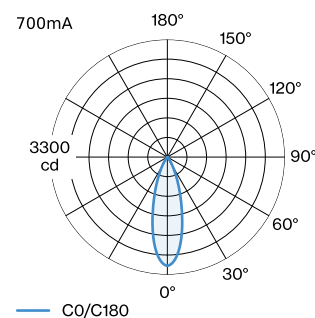

PROJEKT

TYP

NOTIZEN

ANZAHL

DATUM

Deckeneinbaustrahler aus Aluminiumdruckguss mit rechteckiger Montageplatte; Oberfläche Mattweiß; pulverbeschichtet, matte Oberflächenstruktur; RAL 9010; Innenring schwarz; werkzeuglose Montage mittels Blattfedern; Einbautiefe 60 mm; mit COB (Chip on Board) Technologie für höchste Effizienz; Lichtfarbe 3000 K; Binning initial MacAdam ≤ 2 SDCM; CRI ≥ 90 ; Ausstrahlwinkel 31°; 350° dreh- und 90° schwenkbar; Schutzart IP20; Klasse 3; IC-bewertet; Treiber nicht inbegriffen; Lichtquelle durch Wever & Ducré oder Fachleute mit ausdrücklicher Genehmigung austauschbar;

ALLGEMEIN

Decke
 Halbeinbau
 schwenkbar max. 90 °
 Rotierbarkeit 350 °
 Mattweiß
 RAL 9010 ^a
 IP20
 IC-bewertet
 Innen
 CIE flux code: 99 100 100 100
 100

LED

3000 K
 CRI ≥ 90
 L70 / 55000h
 initial MacAdam ≤ 2 SDCM

OPTISCH

Standard
 Ausstrahlwinkel 31°

ELEKTRISCH

exkl. Treiber
 17 V
 Einsatz 6.0 W
 Gesamteinsätze 12.0 W
 Klasse 3
 700 mA

ABMESSUNGEN

Länge 154 mm
 Breite 40 mm
 Höhe 55 mm
 0.26 kg
 Blattfedern

AUSSCHNITT

Länge 145 mm
 Breite 32 mm
 min. Deckenstärke 4 mm
 Einbautiefe 60 mm

^a Es kann aus produktionstechnischen Gründen zu Farbabweichungen kommen.

GEMESSENER TREIBER

700mA
 1060 lm
 14.1 W

LICHTVERTEILUNG

KEGELDIAGRAMM