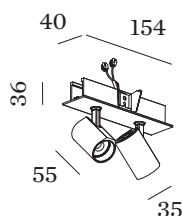

PROJEKT

TYP

NOTIZEN

ANZAHL

DATUM

Deckeneinbaustrahler aus Aluminiumdruckguss mit rechteckiger Montageplatte; Oberfläche Mattweiß; pulverbeschichtet, matte Oberflächenstruktur; RAL 9010; Innenring schwarz; werkzeuglose Montage mittels Blattfedern; Einbautiefe 60 mm; mit COB (Chip on Board) Technologie für höchste Effizienz; Lichtfarbe 3000 K; Binning initial MacAdam ≤ 2 SDCM; CRI ≥ 90 ; Ausstrahlwinkel 31°; 350° dreh- und 90° schwenkbar; Schutzart IP20; Klasse 3; IC-bewertet; Treiber nicht inbegriffen; Lichtquelle durch Wever & Ducré oder Fachleute mit ausdrücklicher Genehmigung austauschbar;

OPTISCH

Standard
 Ausstrahlwinkel 31°

ELEKTRISCH

exkl. Treiber
 17 V
 Einsatz 6.0 W
 Gesamteinsätze 12.0 W
 Klasse 3
 700 mA

ABMESSUNGEN

Länge 154 mm
 Breite 40 mm
 Höhe 55 mm
 0.26 kg
 Blattfedern

AUSSCHNITT

Länge 145 mm
 Breite 32 mm
 min. Deckenstärke 4 mm
 Einbautiefe 60 mm

^a Es kann aus produktionstechnischen Gründen zu Farbabweichungen kommen.

GEMESSENER TREIBER

700mA
 1060 lm
 14.1 W

LICHTVERTEILUNG

KEGELDIAGRAMM