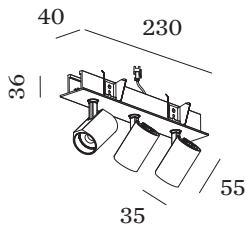

PROJEKT

TYP

NOTIZEN

ANZAHL

DATUM

Deckeneinbaustrahler aus Aluminiumdruckguss mit rechteckiger Montageplatte; Oberfläche Bronze; nasslackiert, matt glatt; Innenring schwarz; werkzeuglose Montage mittels Blattfedern; Einbautiefe 60 mm; mit COB (Chip on Board) Technologie für höchste Effizienz; Lichtfarbe 3000 K; Binning initial MacAdam ≤ 2 SDCM; CRI ≥ 90 ; Ausstrahlwinkel 31°; 350° dreh- und 90° schwenkbar; Schutzart IP20; Klasse 3; IC-bewertet; Treiber nicht inbegriffen; Lichtquelle durch Wever & Ducré oder Fachleute mit ausdrücklicher Genehmigung austauschbar;

Standard
 Ausstrahlwinkel 31°

ELEKTRISCH

exkl. Treiber
 26 V
 Einsatz 6.0 W
 Gesamteinsätze 18.0 W
 Klasse 3

ABMESSUNGEN

Länge 230 mm
 Breite 40 mm
 Höhe 55 mm
 0.39 kg
 Blattfedern

AUSSCHNITT

Länge 221 mm
 Breite 32 mm
 min. Deckenstärke 4 mm
 Einbautiefe 60 mm