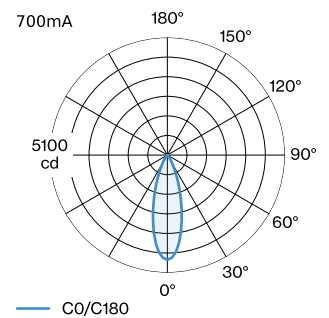

PROJEKT

TYP

NOTIZEN

ANZAHL

DATUM

Deckeneinbaustrahler aus Aluminiumdruckguss mit rechteckiger Montageplatte; Oberfläche Bronze; nasslackiert, matt glatt; Innenring schwarz; werkzeuglose Montage mittels Blattfedern; Einbautiefe 60 mm; mit COB (Chip on Board) Technologie für höchste Effizienz; Lichtfarbe 3000 K; Binning initial MacAdam ≤ 2 SDCM; CRI ≥ 90 ; Ausstrahlwinkel 31°; 350° dreh- und 90° schwenkbar; Schutzart IP20; Klasse 3; IC-bewertet; Treiber nicht inbegriffen; Lichtquelle durch Wever & Ducré oder Fachleute mit ausdrücklicher Genehmigung austauschbar;

ALLGEMEIN

Decke
 Halbeinbau
 schwenkbar max. 90 °
 Rotierbarkeit 350 °
 Bronze
 IP20
 IC-bewertet
 Innen
 CIE flux code: 99 100 100 100 100

LED

3000 K
 CRI ≥ 90
 L70 / 55000h
 initial MacAdam ≤ 2 SDCM

OPTISCH

Standard
 Ausstrahlwinkel 31°

ELEKTRISCH

exkl. Treiber
 26 V
 Einsatz 6.0 W
 Gesamteinsätze 18.0 W
 Klasse 3

ABMESSUNGEN

Länge 230 mm
 Breite 40 mm
 Höhe 55 mm
 0.39 kg
 Blattfedern

AUSSCHNITT

Länge 221 mm
 Breite 32 mm
 min. Deckenstärke 4 mm
 Einbautiefe 60 mm

GEMESSENER TREIBER

700mA
 1580 lm
 21.2 W

LICHTVERTEILUNG

KEGELDIAGRAMM

standard 31° 700mA

h (m)	E0° (lx)	ø (m)
1	1520	0.56
2	380	1.12
3	170	1.68
4	90	2.23
5	60	2.79

Wartungsfaktor

Betriebsdauer [h]	10.000	20.000	30.000	40.000	50.000
LLMF	0.9	0.88	0.85	0.83	0.81
LSF	1	1	1	1	1