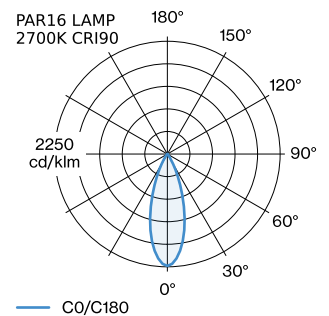

**PROJEKT** \_\_\_\_\_

**TYP** \_\_\_\_\_

**NOTIZEN** \_\_\_\_\_

**ANZAHL** \_\_\_\_\_

**DATUM** \_\_\_\_\_

Oberfläche Gold nasslackiert; matte Oberflächenstruktur;  
Lampensockel GU10; Lampentyp PAR16; max. 12W; 100 - 240 V;  
Schutzart IP20; Klasse 1; Leuchtmittel nicht inbegriffen;

**ELEKTRISCH**

inkl. 1-Phasen Global \_\_\_\_\_  
Schienenadapter \_\_\_\_\_  
100 - 240 V \_\_\_\_\_  
Klasse 1 \_\_\_\_\_

**ABMESSUNGEN**

Durchmesser 100 mm \_\_\_\_\_  
Höhe 160 mm \_\_\_\_\_  
0.28 kg \_\_\_\_\_  
Adapter 75 mm \_\_\_\_\_  
inkl. 1-Phasen Schienenadapter \_\_\_\_\_

**GEMESSENE LEUCHTMITTEL**

PAR16 LAMP 2700K CRI90 \_\_\_\_\_  
415 lm \_\_\_\_\_  
6.5 W \_\_\_\_\_

PAR16 LAMP 3000K CRI90 \_\_\_\_\_  
430 lm \_\_\_\_\_  
6.5 W \_\_\_\_\_

**LICHTVERTEILUNG**