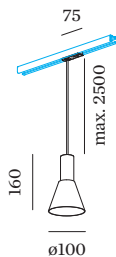

**PROJEKT** \_\_\_\_\_

**TYP** \_\_\_\_\_

**NOTIZEN** \_\_\_\_\_

**ANZAHL** \_\_\_\_\_

**DATUM** \_\_\_\_\_

Oberfläche Gold nasslackiert; matte Oberflächenstruktur;  
Lampensockel GU10; Lampentyp PAR16; max. 12W; 100 - 240 V;  
Schutzart IP20; Klasse 1; Leuchtmittel nicht inbegriffen;

**ELEKTRISCH**

inkl. 1-Phasen Global \_\_\_\_\_  
Schienenadapter \_\_\_\_\_  
100 - 240 V \_\_\_\_\_  
Klasse 1 \_\_\_\_\_

**ABMESSUNGEN**

Durchmesser 100 mm \_\_\_\_\_  
Höhe 160 mm \_\_\_\_\_  
0.28 kg \_\_\_\_\_  
Adapter 75 mm \_\_\_\_\_  
inkl. 1-Phasen Schienenadapter \_\_\_\_\_