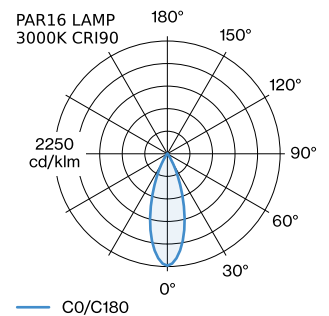

**PROJEKT** \_\_\_\_\_

**TYP** \_\_\_\_\_

**NOTIZEN** \_\_\_\_\_

**ANZAHL** \_\_\_\_\_

**DATUM** \_\_\_\_\_

Oberfläche Gold nasslackiert; matte Oberflächenstruktur;  
Lampensockel GU10; Lampentyp PAR16; max. 12W; 100 - 240 V;  
Schutzart IP20; Klasse 1; Leuchtmittel nicht inbegriffen;

**ELEKTRISCH**

inkl. 1-Phasen Global \_\_\_\_\_  
Schienenadapter \_\_\_\_\_  
100 - 240 V \_\_\_\_\_  
Klasse 1 \_\_\_\_\_

**ABMESSUNGEN**

Durchmesser 100 mm \_\_\_\_\_  
Höhe 160 mm \_\_\_\_\_  
0.28 kg \_\_\_\_\_  
Adapter 75 mm \_\_\_\_\_  
inkl. 1-Phasen Schienenadapter \_\_\_\_\_

**GEMESSENE LEUCHTMITTEL**

PAR16 LAMP 2700K CRI90 \_\_\_\_\_  
415 lm \_\_\_\_\_  
6.5 W \_\_\_\_\_

PAR16 LAMP 3000K CRI90 \_\_\_\_\_  
430 lm \_\_\_\_\_  
6.5 W \_\_\_\_\_

**LICHTVERTEILUNG**