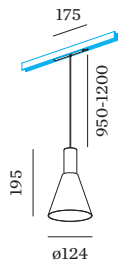

ALLGEMEIN

Decke
Schiene abgehängt
Mattschwarz
RAL 9005 ^a
IP20
Innen
410 lm
CIE flux code: 95 97 99 100
100

LED

2700 K
CRI ≥ 90
L70 / 55000h
initial MacAdam ≤ 2 SDCM

OPTISCH

Standard
Ausstrahlwinkel 32°

ELEKTRISCH

DALI-2
48 V
Einsatz 7.0 W
Klasse 3

ABMESSUNGEN

Durchmesser 124 mm
Höhe 195 mm
0.32 kg
cable length incl. 0.95-1.2 m
suspension mm
Adapter 175 mm
inkl. STREX 48 V
Schienenadapter

^a Es kann aus produktionstechnischen Gründen zu Farbabweichungen kommen.