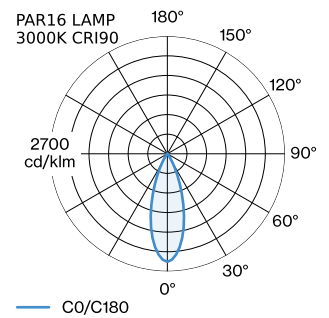

**PROJEKT** \_\_\_\_\_

**TYP** \_\_\_\_\_

**NOTIZEN** \_\_\_\_\_

**ANZAHL** \_\_\_\_\_

**DATUM** \_\_\_\_\_

Oberfläche Mattschwarz + Gold nasslackiert; matte Oberflächenstruktur; Lampensockel GU10; Lampentyp PAR16; max. 12W; 100 - 240 V; Schutzart IP20; Klasse 1; Leuchtmittel nicht inbegriffen;

**ABMESSUNGEN**

Durchmesser 55 mm \_\_\_\_\_  
 Höhe 116 mm \_\_\_\_\_  
 0.29 kg \_\_\_\_\_  
 Adapter 75 mm \_\_\_\_\_  
 inkl. 1-Phasen Schienenadapter \_\_\_\_\_

**GEMESSENE LEUCHTMITTEL**

PAR16 LAMP 3000K CRI90 \_\_\_\_\_  
 480 lm \_\_\_\_\_  
 6.5 W \_\_\_\_\_

PAR16 LAMP 2700K CRI90 \_\_\_\_\_  
 460 lm \_\_\_\_\_  
 6.5 W \_\_\_\_\_

**LICHTVERTEILUNG**