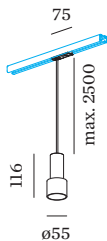

Oberfläche Mattschwarz + Gold nasslackiert; matte Oberflächenstruktur; Lampensockel GU10; Lampentyp PAR16; max. 12W; 100 - 240 V; Schutzart IP20; Klasse 1; Leuchtmittel nicht inbegriffen;