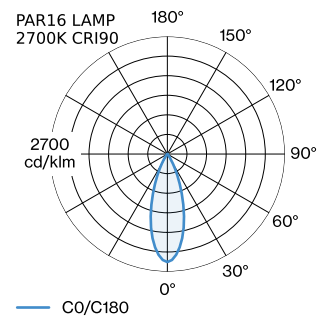

**PROJEKT** \_\_\_\_\_

**TYP** \_\_\_\_\_

**NOTIZEN** \_\_\_\_\_

**ANZAHL** \_\_\_\_\_

**DATUM** \_\_\_\_\_

Oberfläche Mattschwarz + Gold nasslackiert; matte Oberflächenstruktur; Lampensockel GU10; Lampentyp PAR16; max. 12W; 100 - 240 V; Schutzart IP20; Klasse 1; Leuchtmittel nicht inbegriffen;

**ABMESSUNGEN**

Durchmesser 55 mm \_\_\_\_\_  
 Höhe 116 mm \_\_\_\_\_  
 0.29 kg \_\_\_\_\_  
 Adapter 75 mm \_\_\_\_\_  
 inkl. 1-Phasen Schienenadapter \_\_\_\_\_

**GEMESSENE LEUCHTMITTEL**

PAR16 LAMP 3000K CRI90 \_\_\_\_\_  
 480 lm \_\_\_\_\_  
 6.5 W \_\_\_\_\_

PAR16 LAMP 2700K CRI90 \_\_\_\_\_  
 460 lm \_\_\_\_\_  
 6.5 W \_\_\_\_\_

**LICHTVERTEILUNG**