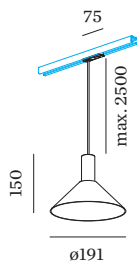

Oberfläche Mattschwarz nasslackiert; matte Oberflächenstruktur; RAL 9005; Lampensockel GU10; Lampentyp PAR16; max. 12W; 100 - 240 V; Schutzart IP20; Klasse 1; Leuchtmittel nicht inbegriffen;