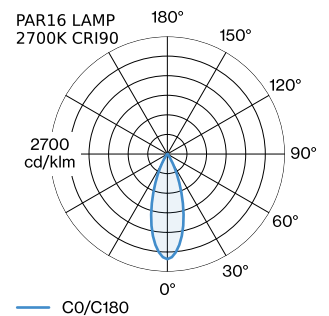

ELEKTRISCH

100 - 240 V
Klasse 1

ABMESSUNGEN

Durchmesser 191 mm
Höhe 150 mm
0.36 kg
Adapter 75 mm
inkl. 1-Phasen Schienenadapter

^a Es kann aus produktionstechnischen Gründen zu Farbabweichungen kommen.

LICHTVERTEILUNG