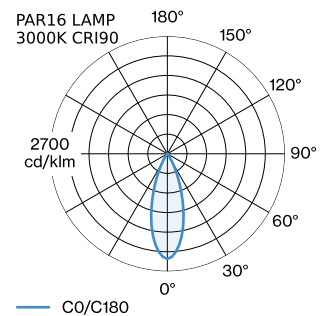

ELEKTRISCH

100 - 240 V
Klasse 1

ABMESSUNGEN

Durchmesser 191 mm
Höhe 150 mm
0.36 kg
Adapter 75 mm
inkl. 1-Phasen Schienenadapter

^a Es kann aus produktionstechnischen Gründen zu Farbabweichungen kommen.

LICHTVERTEILUNG