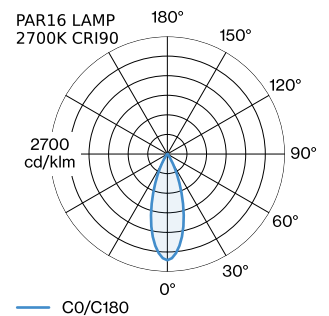

DATUM

---

Oberfläche Mattschwarz + Gold nasslackiert; matte Oberflächenstruktur; Lampensockel GU10; Lampentyp PAR16; max. 12W; 100 - 240 V; Schutzart IP20; Klasse 1; Leuchtmittel nicht inbegriffen;

**ALLGEMEIN**

**ABMESSUNGEN**

Durchmesser 191 mm  
 Höhe 150 mm  
 0.36 kg  
 Adapter 75 mm  
 inkl. 1-Phasen Schienenadapter

**GEMESSENE LEUCHTMITTEL**

PAR16 LAMP 3000K CRI90  
 470 lm  
 6.5 W

PAR16 LAMP 2700K CRI90  
 450 lm  
 6.5 W

**LICHTVERTEILUNG**