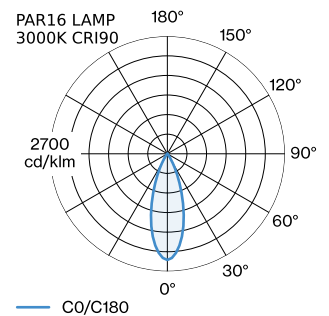

DATUM

---

Oberfläche Mattschwarz + Gold nasslackiert; matte Oberflächenstruktur; Lampensockel GU10; Lampentyp PAR16; max. 12W; 100 - 240 V; Schutzart IP20; Klasse 1; Leuchtmittel nicht inbegriffen;

**ALLGEMEIN**

**ABMESSUNGEN**

Durchmesser 191 mm  
 Höhe 150 mm  
 0.36 kg  
 Adapter 75 mm  
 inkl. 1-Phasen Schienenadapter

**GEMESSENE LEUCHTMITTEL**

PAR16 LAMP 3000K CRI90  
 470 lm  
 6.5 W

PAR16 LAMP 2700K CRI90  
 450 lm  
 6.5 W

**LICHTVERTEILUNG**