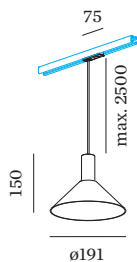

Oberfläche Mattschwarz + Gold nasslackiert; matte Oberflächenstruktur; Lampensockel GU10; Lampentyp PAR16; max. 12W; 100 - 240 V; Schutzart IP20; Klasse 1; Leuchtmittel nicht inbegriffen;