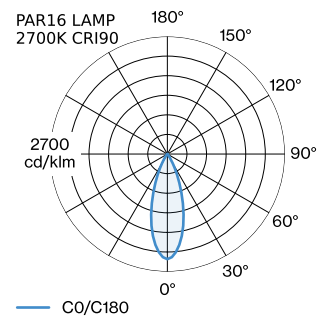

<b>PROJEKT</b>
<b>TYP</b>
<b>NOTIZEN</b>
<b>ANZAHL</b>
<b>DATUM</b>

Oberfläche Gold + Mattschwarz nasslackiert; matte Oberflächenstruktur; Lampensockel GU10; Lampentyp PAR16; max. 12W; 100 - 240 V; Schutzart IP20; Klasse 1; Leuchtmittel nicht inbegriffen;

**ALLGEMEIN**

Decke
Schiene abgehängt
Gold + Mattschwarz
IP20
Innen
CIE flux code: 94 98 100 100 97

**LED**

Lampe PAR16
Buchse GU10
max. per socket 12.0 W
CRI ≥ 90

**ELEKTRISCH**

100 - 240 V
Klasse 1

**ABMESSUNGEN**

Durchmesser 191 mm
Höhe 150 mm
0.36 kg
Adapter 75 mm
inkl. 1-Phasen Schienenadapter

**GEMESSENE LEUCHTMITTEL**

PAR16 LAMP 2700K CRI90
450 lm
6.5 W
PAR16 LAMP 3000K CRI90
465 lm
6.5 W

**LICHTVERTEILUNG**