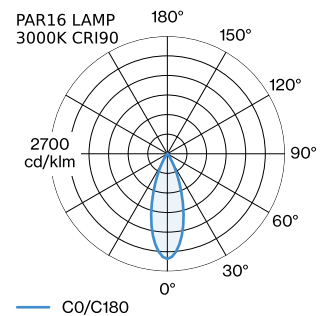

<b>PROJEKT</b>
<b>TYP</b>
<b>NOTIZEN</b>
<b>ANZAHL</b>
<b>DATUM</b>

Oberfläche Gold + Mattschwarz nasslackiert; matte Oberflächenstruktur; Lampensockel GU10; Lampentyp PAR16; max. 12W; 100 - 240 V; Schutzart IP20; Klasse 1; Leuchtmittel nicht inbegriffen;

**ALLGEMEIN**

Decke
Schiene abgehängt
Gold + Mattschwarz
IP20
Innen
CIE flux code: 94 98 100 100 97

**LED**

Lampe PAR16
Buchse GU10
max. per socket 12.0 W
CRI ≥ 90

**ELEKTRISCH**

100 - 240 V
Klasse 1

**ABMESSUNGEN**

Durchmesser 191 mm
Höhe 150 mm
0.36 kg
Adapter 75 mm
inkl. 1-Phasen Schienenadapter

**GEMESSENE LEUCHTMITTEL**

PAR16 LAMP 2700K CRI90
450 lm
6.5 W
PAR16 LAMP 3000K CRI90
465 lm
6.5 W

**LICHTVERTEILUNG**