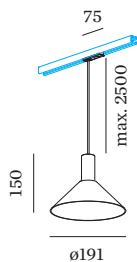

<b>PROJEKT</b>
<b>TYP</b>
<b>NOTIZEN</b>
<b>ANZAHL</b>
<b>DATUM</b>

Oberfläche Gold + Mattschwarz nasslackiert; matte Oberflächenstruktur; Lampensockel GU10; Lampentyp PAR16; max. 12W; 100 - 240 V; Schutzart IP20; Klasse 1; Leuchtmittel nicht inbegriffen;

Durchmesser 191 mm
Höhe 150 mm
0.36 kg
Adapter 75 mm
inkl. 1-Phasen Schienenadapter

**GEMESSENE LEUCHTMITTEL**

PAR16 LAMP 2700K CRI90
450 lm
6.5 W
PAR16 LAMP 3000K CRI90
465 lm
6.5 W

**LICHTVERTEILUNG**